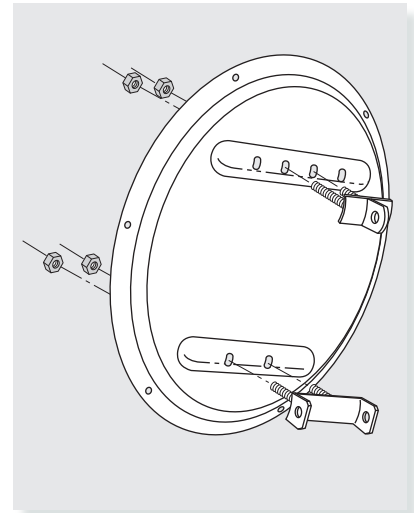

Antena Offset / Antena Offset / Antenne Offset / Offset Antenna / Antenne Offset / Offset-Parabolantenne /
Антенна Offset 1300

Refs. 7575, 757401