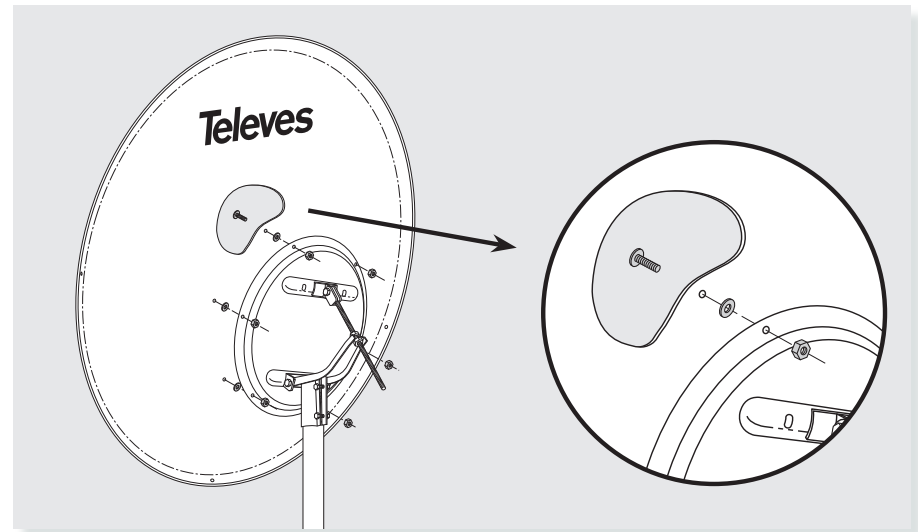

Antena Offset / Antena Offset / Antenne Offset / Offset Antenna / Antenne Offset / Offset-Parabolantenne /
Антенна Offset 1300

Refs. 7575, 757401