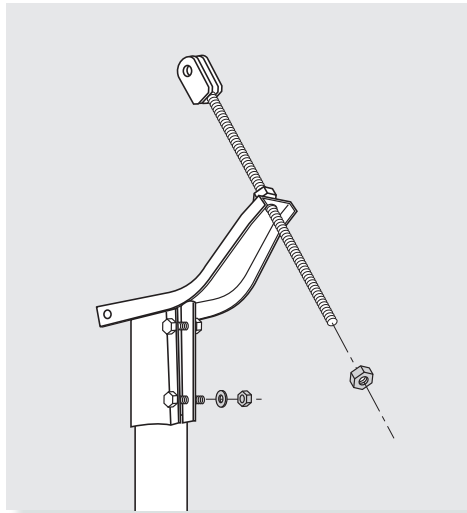

Antena Offset / Antena Offset / Antenne Offset / Offset Antenna / Antenne Offset / Offset-Parabolantenne /
Антенна Offset 1300

Refs. 7575, 757401