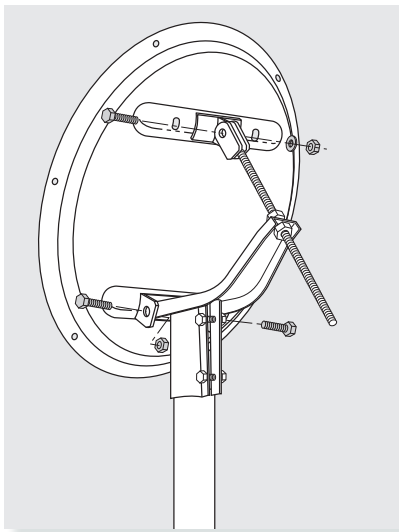

Antena Offset / Antena Offset / Antenne Offset / Offset Antenna / Antenne Offset / Offset-Parabolantenne /
Антенна Offset 1300

Refs. 7575, 757401

Características técnicas / Características técnicas / Caractéristiques techniques / Technical specifications / Caratteristiche tecniche / Technische Daten / Технические характеристики

Offset	Offset	Offset	Offset	Offset	Offset	Offset		7575	757401
Усиление	Gain	Guadagno	Ganho	Gewinn	Ganancia	Gain	(11GHz) (dBi)	42	
Материал рефлектора	Disque	Disco	Prato	Disc	Disco	Dish		Fe	Al
Част. диапазон	Frequence	Frequenza	Frequência	Frequenz	Frecuencia	Frequency	GHz	10,7 - 12,75	
Ширина луча	Angle d'ouverture	Apertura del fascio	Largura do haz	Öffnungswinkel	Ancho de haz	Beamwidth	-3 dB	1,65	
Отношение F-D	Rapport F-D	Rapporto F-D	Relação F-D	F/D Verhältnis	Relación F-D	F-D relation		0,6	
Угол возвышения	Elevation	Elevazione	Elevação	Elevationswinkel	Elevación	Elevation	°	30 - 80	
Вес приблизит.	Poids aprox.	Peso	Peso aprox.	Gewicht	Peso aprox.	Weight approx.	Kg	18	16
Ветровая нагрузка	Resistence du vent	Carico del vento	Carga vento	Windlast	Carga viento	Wind load	N	1392 ⁽¹⁾ 1914 ⁽²⁾	
Макс. выдерживаемая скорость ветра	Vitesse max. du vent qui prend en charge	Velocità massima di tenuta del vento	Máx. velocidade de vento que suporta	Maximale Windgeschwindigkeit standhalten	Máx. velocidad de viento que soporta	Maximum Withstanding Wind Speed	Km/h	160	