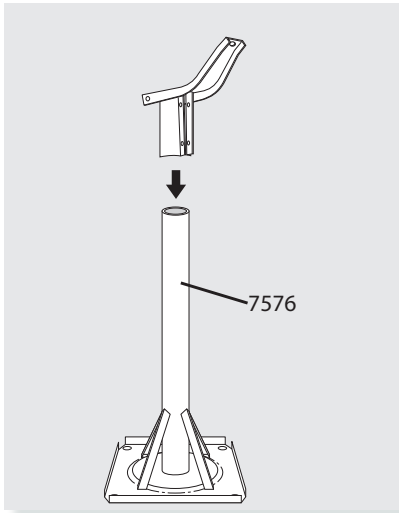

Antena Offset / Antena Offset / Antenne Offset / Offset Antenna / Antenne Offset / Offset-Parabolantenne /
Антенна Offset 1300

Refs. 7575, 757401