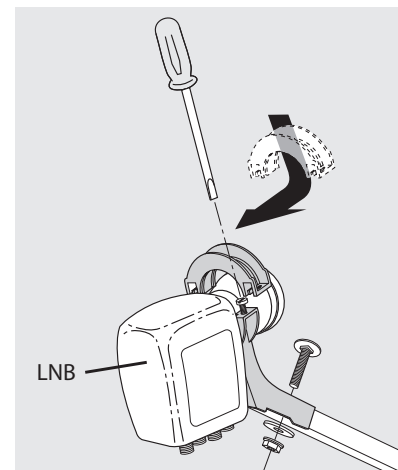

Antena Offset / Antena Offset / Antenne Offset / Offset Antenna / Antenne Offset / Offset-Parabolantenne /
Антенна Offset 1300

Refs. 7575, 757401