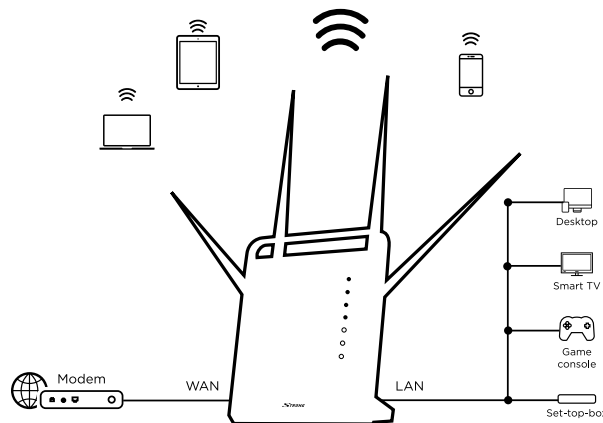

Otras especificaciones

Certificación:	CE
Contenido del paquete:	Router Gigabit de banda dual 1200 1x Adaptador de corriente (12 V/ 1.5 A DC) 1x Cable de Ethernet Gigabit RJ45 Manual de instalación, Tarjeta de garantía
Requerimientos del sistema:	Windows 7, 8, 8.1, 10, Mac OS X, Linux, Navegador de internet
Ambiente:	Temperatura de funcionamiento: 0°C~+40°C Temperatura de almacenamiento: -40°C~+70°C Humedad de funcionamiento: 10 %~90 % sin condensación Humedad de almacenamiento: 5 %~90 % sin condensación
Dimensiones en mm (Ancho x Largo x Alto):	195 x 75 x 335
Peso en kg:	0.46

EAN ROUTER1200: 8717185449846