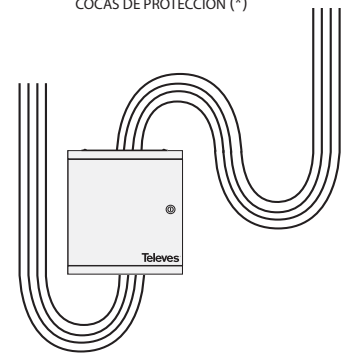

Registro principal cerrado para datos / coaxial

Diseñado para ser instalado en el RITI de cara a la ICT, permite la inserción tanto de conectores RJ45 hembra para cable de datos, como adaptadores "F" Hembra - "F" Hembra para cable coaxial.

Posee

- Dos accesos superiores (185 x 50mm) con guiado de los cables mediante peine y sendas tapas extraíbles/deslizantes, para proteger de la entrada de polvo en caso de ausencia de uso.
- Dos accesos inferiores (185 x 50mm) con guiado de los cables mediante peine.
- Dos soportes ref.546602 (permite introducir hasta 3 unidades)

Características

- Puerta con cerradura.
- Material: Acero pintado.
- Color: Gris claro (RAL 7035).
- Adjunta tornillos/arandelas y tojinos para instalación en pared (interior)
- Dimensiones: 300 x 340 x 265 mm.

COCAS DE PROTECCIÓN (*)

(*) facilitan la inserción/extracción de la ref. 546602 una vez conectado.

Registro principal cerrado para cables de datos/coaxial

Soporte para datos/coaxial (ref. 546602)

Soporte adaptador "F" Hembra - "F" Hembra para cable coaxial (ref. 546620)