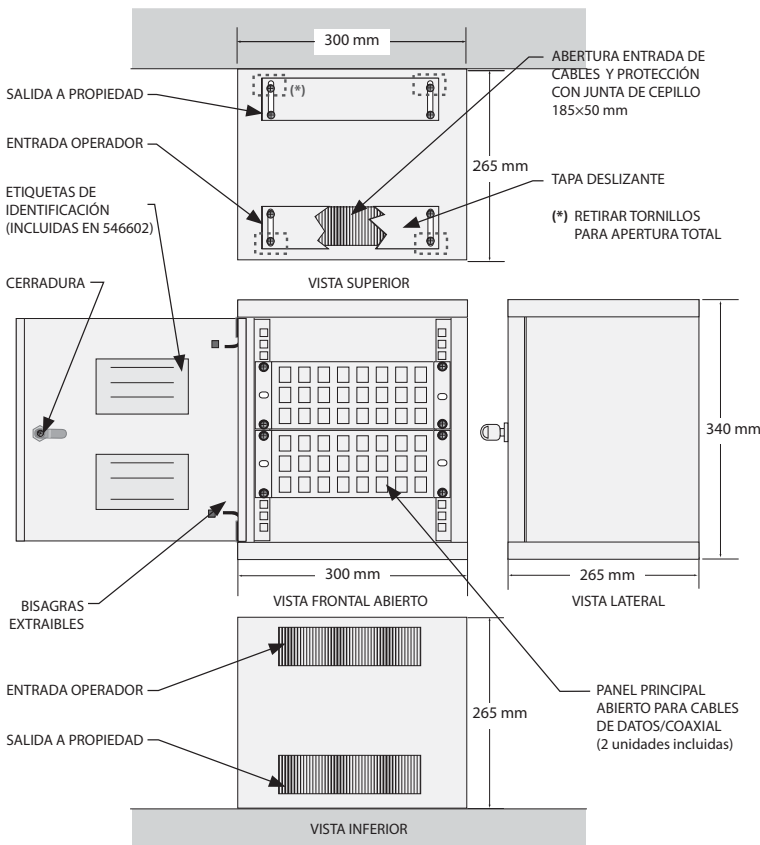

Posee

- Dos accesos superiores (185 x 50mm) con guiado de los cables mediante peine y sendas tapas extraíbles/deslizantes, para proteger de la entrada de polvo en caso de ausencia de uso.
- Dos accesos inferiores (185 x 50mm) con guiado de los cables mediante peine.
- Dos soportes ref.546602 (permite introducir hasta 3 unidades)

Características

- Puerta con cerradura.
- Material: Acero pintado.
- Color: Gris claro (RAL 7035).
- Adjunta tornillos/arandelas y tojinos para instalación en pared (interior)
- Dimensiones: 300 x 340 x 265 mm.

Accesorios

- 546602: Soporte para 24 conectores RJ45 o adaptadores "F" Hembra - "F" Hembra.
- 546620: Soporte adaptador "F" Hembra - "F" Hembra para cable coaxial.
- 209901: Conector de datos RJ45 UTP CAT-6 Hembra (Auto-crimpable).

COCAS DE PROTECCIÓN (*)

(*) facilitan la inserción/extracción de la ref. 546602 una vez conectado.

Registro principal cerrado para cables de datos/coaxial

Soporte para datos/coaxial (ref. 546602)

Soporte adaptador "F" Hembra - "F" Hembra para cable coaxial (ref. 546620)