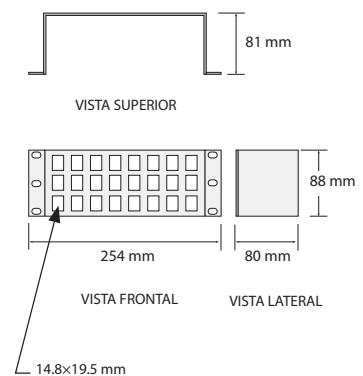

Registro principal cerrado para datos / coaxial

Diseñado para ser instalado en el RITI de cara a la ICT, permite la inserción tanto de conectores RJ45 hembra para cable de datos, como adaptadores "F" Hembra - "F" Hembra para cable coaxial.

Posee

- Dos accesos superiores (185 x 50mm) con guiado de los cables mediante peine y sendas tapas extraíbles/deslizantes, para proteger de la entrada de polvo en caso de ausencia de uso.
- Dos accesos inferiores (185 x 50mm) con guiado de los cables mediante peine.
- Dos soportes ref.546602 (permite introducir hasta 3 unidades)

Características

- Puerta con cerradura.
- Material: Acero pintado.
- Color: Gris claro (RAL 7035).
- Adjunta tornillos/arandelas y tojinos para instalación en pared (interior)
- Dimensiones: 300 x 340 x 265 mm.

COCAS DE PROTECCIÓN (*)

(*) facilitan la inserción/extracción de la ref. 546602 una vez conectado.

Registro principal cerrado para cables de datos/coaxial

Soporte para datos/coaxial (ref. 546602)

Soporte adaptador "F" Hembra - "F" Hembra para cable coaxial (ref. 546620)