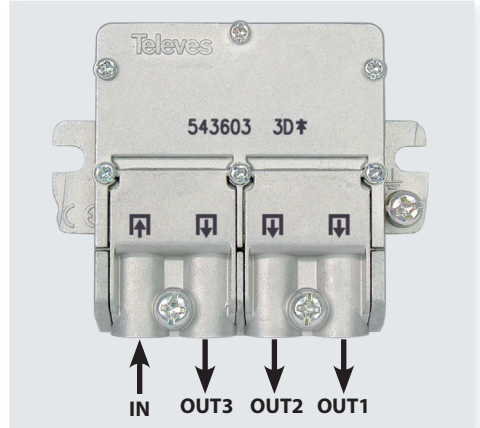

## Repartidores Easy-F / Repartidores Easy-F / Répartiteurs Easy-F / Splitters Easy-F / Делители Easy-F / Verteiler Easy-F

Refs. 543503, 543603

## Accesorio / Acessórios / Accessoires / Accessory / Аксессуары / Zubehör

Ref. / Мод.

Art. Nr. 4087

75 ohm

Технические характеристики	Spécificat. techniques	Característ. técnicas	Technische Daten	Característ. técnicas	Technical specificat.		543503	543603
Диап. частот	Marge fréquence	Margem frequência	Frequenzbereich	Margen frecuencia	Frequency range	MHz	5 - 2400 MHz	
Аттенуация ВХОД - ВЫХОД1/ ВЫХОД2	Atténuation IN - OUT1/ OUT2	Atenuação IN - OUT1/ OUT2	Verteildämpfung IN-OUT1/OUT2	Atenuación IN - OUT1/ OUT2	Attenuation IN - OUT1/ OUT2	dB (typ)	4,4	8,5
					47 - 862 MHz		4,3	8,5
					950 - 2400 MHz		4	7,5
Аттенуация ВХОД - ВЫХОД3	Atténuation IN - OUT3	Atenuação IN - OUT3	Verteildämpfung IN-OUT3	Atenuación IN - OUT3	Attenuation IN - OUT3	dB (typ)	-	5,5
					47 - 862 MHz		-	5
					950 - 2400 MHz		-	4
Режекция между выходами	Réjéct entre sorties	Rejeição entre saídas	Entkopplung Ausgänge	Rechazo entre saídas	Rejection between outputs	dB (typ)	> 15	> 15
					5 - 862 MHz		> 15	> 15
					950 - 2400 MHz			
Макс. напряж.	Voltage max.	Tensão máxima	Max. Spannung	Tensión máxima	Maximum voltage	V	40	
Макс. ток	Courant max.	Corrente máxima	Ausgänge-Eingänge DC-Pass	Corriente máxima	Maximum current	OUT → IN	300	
Падение DC.	Chute tension	Queda de DC.	Spannungsverlust	Caida D.C.	Drop out voltage	OUT - IN	0,35 (typ) @150 mA	
Вес	Poids	Peso	Gewicht	Peso	Weight	g	56	
Размеры	Dimensions	Dimensões	Abmessungen	Dimensiones	Dimensions	mm	57 x 47 x 13	

Anclaje de brida para facilitar el conexionado  
 Encaixe da braçadeira para facilitar a ligação  
 Fixation de la bride pour simplifier la connexion  
 Cable clamp joint for easy connection  
 Фиксация зажима для удобства соединения  
 Easy-F Anschluss um die Montage zu erleichtern