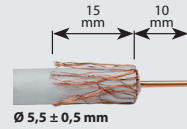

Anclaje de brida para facilitar el conexionado
Encaixe da braçadeira para facilitar a ligação
Fixation de la bride pour simplifier la connexion
Cable clamp joint for easy connection
Фиксация зажима для удобства соединения
Easy-F Anschluss um die Montage zu erleichtern

Mismo pelado para cables de una misma brida.
Mesmo descarnado para cabos da mesma braçadeira
Même decoupe du câble par bride
Same stripping for cables with the same clamp
Одинаковая зачистка кабелей одного зажима
Kabel abisolieren und einstecken

Aplicación

Aplicação

Application

Application

Применение

Anwendung

Дата изготовления указана на упаковочной этикетке: D. мм/гг (мм = месяц / гг = год).

Televés, S.A., CIF: A15010176, Rua/Benefica de Conxo, 17, 15706 Santiago de Compostela, SPAIN, tel.: +34 981 522200, televés@televés.com.

Произведено в Испании.

DECLARACIÓN DE CONFORMIDAD ■ DECLARATION OF CONFORMITY ■ DECLARAÇÃO DE CONFORMIDADE ■ DECLARATION OF CONFORMITE ■ DICHIARAZIONE DI CONFORMITÀ ■ DEKLARACJA ZGODNOŚCI ■ KONFORMITÄTSERKLÄRUNG ■ ΠΙΣΤΟΠΟΙΗΤΙΚΟ ΣΥΜΜΟΡΦΩΣΗΣ ■ FÖRSÄKRAN OM ÖVERENSSTÄMMELSE ■ ДЕКЛАРАЦИЯ СООТВЕТСТВИЯ ■ قۇبۇل نامى

► <https://doc.televés.com>