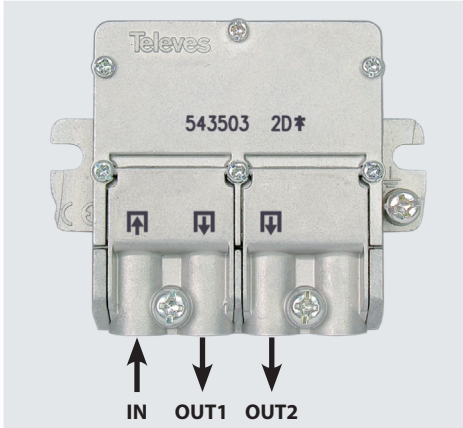

## Repartidores Easy-F / Repartidores Easy-F / Répartiteurs Easy-F / Splitters Easy-F / Делители Easy-F / Verteiler Easy-F

Refs. 543503, 543603

## Accesorio / Acessórios / Accessoires / Accessory / Аксессуары / Zubehör

Ref. / Мод.

Art. Nr. 4087

75 ohm

Технические характеристики	Spécificat. techniques	Característ. técnicas	Technische Daten	Característ. técnicas	Technical specificat.		543503	543603
Диап. частот	Marge fréquence	Margem frequência	Frequenzbereich	Margen frecuencia	Frequency range	MHz	5 - 2400 MHz	
Аттенуация ВХОД - ВЫХОД1/ ВЫХОД2	Atténuation IN - OUT1/ OUT2	Atenuação IN - OUT1/ OUT2	Verteildämpfung IN-OUT1/OUT2	Atenuación IN - OUT1/ OUT2	Attenuation IN - OUT1/ OUT2	dB (typ)	4,4	8,5
					47 - 862 MHz		4,3	8,5
					950 - 2400 MHz		4	7,5
Аттенуация ВХОД - ВЫХОД3	Atténuation IN - OUT3	Atenuação IN - OUT3	Verteildämpfung IN-OUT3	Atenuación IN - OUT3	Attenuation IN - OUT3	dB (typ)	-	5,5
					47 - 862 MHz		-	5
					950 - 2400 MHz		-	4
Режекция между выходами	Réjéct entre sorties	Rejeição entre saídas	Entkopplung Ausgänge	Rechazo entre saídas	Rejection between outputs	dB (typ)	> 15	> 15
					5 - 862 MHz		> 15	> 15
					950 - 2400 MHz			
Макс. напряж.	Voltage max.	Tensão máxima	Max. Spannung	Tensión máxima	Maximum voltage	V	40	
Макс. ток	Courant max.	Corrente máxima	Ausgänge-Eingänge DC-Pass	Corriente máxima	Maximum current	OUT → IN	300	
Падение DC.	Chute tension	Queda de DC.	Spannungsverlust	Caida D.C.	Drop out voltage	OUT - IN	0,35 (typ) @150 mA	
Вес	Poids	Peso	Gewicht	Peso	Weight	g	56	
Размеры	Dimensions	Dimensões	Abmessungen	Dimensiones	Dimensions	mm	57 x 47 x 13	

Anclaje de brida para facilitar el conexionado  
 Encaixe da braçadeira para facilitar a ligação  
 Fixation de la bride pour simplifier la connexion  
 Cable clamp joint for easy connection  
 Фиксация зажима для удобства соединения  
 Easy-F Anschluss um die Montage zu erleichtern