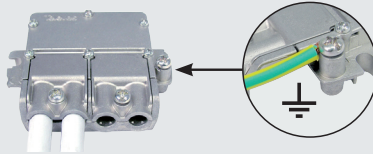

Anclaje de brida para facilitar el conexionado
Encaixe da braçadeira para facilitar a ligação
Fixation de la bride pour simplifier la connexion
Cable clamp joint for easy connection
Фиксация зажима для удобства соединения
Easy-F Anschluss um die Montage zu erleichtern

Mismo pelado para cables de una misma brida.
Mesmo descarnado para cabos da mesma braçadeira
Même decoupe du câble par bride
Same stripping for cables with the same clamp
Одинаковая зачистка кабелей одного зажима
Kabel abisolieren und einstecken

Aplicación

Aplicação

Application

Application

Применение

Anwendung

Дата изготовления указана на упаковочной этикетке: D. мм/гг (мм = месяц / гг = год).

Televés, S.A., CIF: A15010176, Rua/Benefica de Conxo, 17, 15706 Santiago de Compostela, SPAIN, tel.: +34 981 522200, televés@televés.com.

Произведено в Испании.

DECLARACIÓN DE CONFORMIDAD ■ DECLARATION OF CONFORMITY ■ DECLARAÇÃO DE CONFORMIDADE ■ DECLARATION OF CONFORMITE ■ DICHIARAZIONE DI CONFORMITÀ ■ DEKLARACJA ZGODNOŚCI ■ KONFORMITÄTSERKLÄRUNG ■ ΠΙΣΤΟΠΟΙΗΤΙΚΟ ΣΥΜΜΟΡΦΩΣΗΣ ■ FÖRSÄKRAN OM ÖVERENSSTÄMMELSE ■ ДЕКЛАРАЦИЯ СООТВЕТСТВИЯ ■ قۇبۇل نامى

► <https://doc.televés.com>