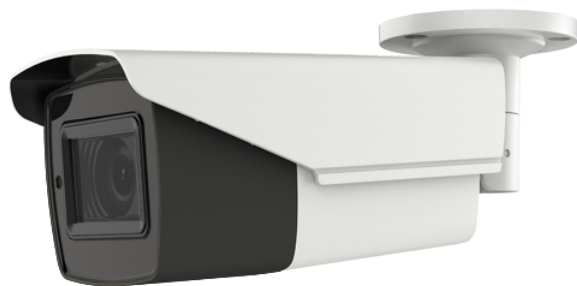

SF-CV788UZW-Q4N1

Cámara bullet Safire 5 Mpx 4N1

ULTRA

Alta sensibilidad Ultra Low Light

Lente Motorizada 2.7~13.5 mm

Autofocus

EXIR IR LEDs Alcance 80 m

WDR, BLC, HLC, 3DNR, Smart IR

IP67

Safire

Cámara bullet HDTVI, HDCVI, AHD y Analógica

Ultra Low Light

5 Megapixel High Performance CMOS

5Mpx (HDTVI) / 4Mpx (HDCVI)

Salida 4 en 1

Lente Motorizada 2.7~13.5 mm Autofocus

0 Lux

IR Matrix Alcance 80 m

WDR

3DNR

IR CUT

Impermeable IP67

Especificaciones

Marca	Safire
Gama	5Mpx ULTRA
Sensor de imagen	High Performance CMOS
Salida de vídeo	5Mpx (2592x1944) a 20 fps, 4Mpx/1080P a 25 fps
Salida de vídeo	1 x BNC conmutable HDTVI / HDCVI / AHD / CVBS
Iluminación mínima	0.003 Lux Color
Iluminación infrarroja	0 Lux / Exir IR (80 m)
Baja luminosidad	Alta sensibilidad Ultra Low Light
Funciones básicas	Menú OSD, Day/Night con IR-CUT (ICR)
Funciones OSD configurables	WDR 130dB, BLC, 3D-NR, AE, ATW, AWB, AGC, Smart IR
Óptica	Lente varifocal Motorizada Autofocus 2.7mm ~13.5mm
Alimentación	DC 12 V / 7.5W
Grado de protección	Impermeable IP67
Temp. funcionamiento	-40° C ~ +60° C
Dimensiones	255 (Fo) x 92 (An) x 84.5 (Al) mm
Peso	900 g