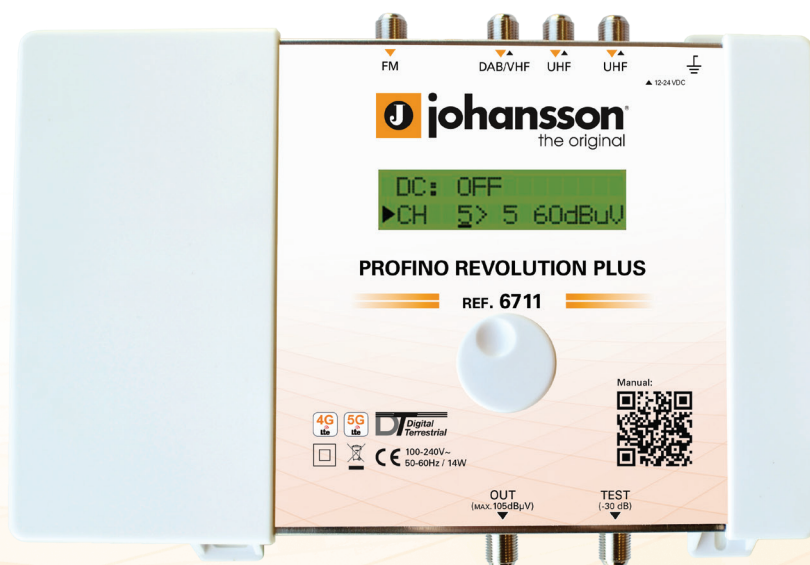

# Profino Revolution Plus

REF. 6711  
HIGH POWER

126 dB $\mu$ V

CARACTERÍSTICAS  
MEJORADAS

TOP VENTAS

CUMPLE  
ESTÁNDAR RED

No tiene equivalente en el mercado gracias a su revolucionaria tecnología:

- Lectura del nivel de señal de entrada: no necesita medidor de campo
- Los filtros más selectivos del mercado (50 dB a canal adyacente)
- CAG en tiempo real por filtro
- Matriz flexible: Total flexibilidad en la asignación de filtros desde cualquier entrada
- Hecho en Europa, para aplicaciones en todo el mundo
- La Profino Revolution Plus es realmente fácil de instalar
- Cumple con el estándar RED

Parámetro	unidad	Valor	Parámetro	unidad	Valor
Entradas	-	1 FM + 1 DAB/VHF + 2 UHF	Atenuador general	dB	20
Salidas	-	1 principal (FM-DAB-VHF-UHF) + 1 puerto de test (-30dB)	Atenuador VHF/DAB	dB	15
Rango de frecuencias	MHz	FM: 88 - 108	Selectividad	dB/1MHz	50
	MHz	VHF: 174 - 240	Pérdida de retorno	dB	10
	MHz	UHF: 470 - 862	MER de salida	dB	VHF: 35
Protección LTE	MHz	Selección automática: 694, 790 o OFF		dB	UHF: 35
Nivel de entrada	dBμV	FM: 37 - 77	Conversión	-	Si (desde cualquier canal VHF-UHF a cualquier otro dentro de la misma banda)
	dBμV	VHF: 45* - 109	Protección ESD		Todas las entradas
	dBμV	UHF: 45* - 109	DC @ Entrada VHF/UHF	V	12 o 24
Potencia de salida FM	dBμV	113 (60dB/IM3)	Corriente DC @ Entrada VHF/UHF	mA	100 (total para las 3 entradas)
Potencia de salida VHF/UHF	dBμV	115 (60dB/IM3)    126 (35dB/IM3)	Puerto SD	-	No
Potencia de salida VHF/UHF	dBμV	108 (con 1 MUX)	Temperatura de funcionamiento	°C	-5 a +50
Potencia de salida VHF/UHF	dBμV	105 (con 15 MUX)	Fuente de alimentación	V	100 - 240
Número de canales	-	30 (15 filtros)	Consumo	W	12
Añadir canales	-	1, 2, 3, 4, 5 o 6 MUXes por filtro	Dimensiones	mm	217 x 165 x 59
Ganancia	dB	FM: 35	Peso	kg	0,8
	dB	VHF: > 60			
	dB	UHF: > 60			
Ajuste de ganancia	dB	FM: 20			
	dB	VHF/UHF: canal CAG			