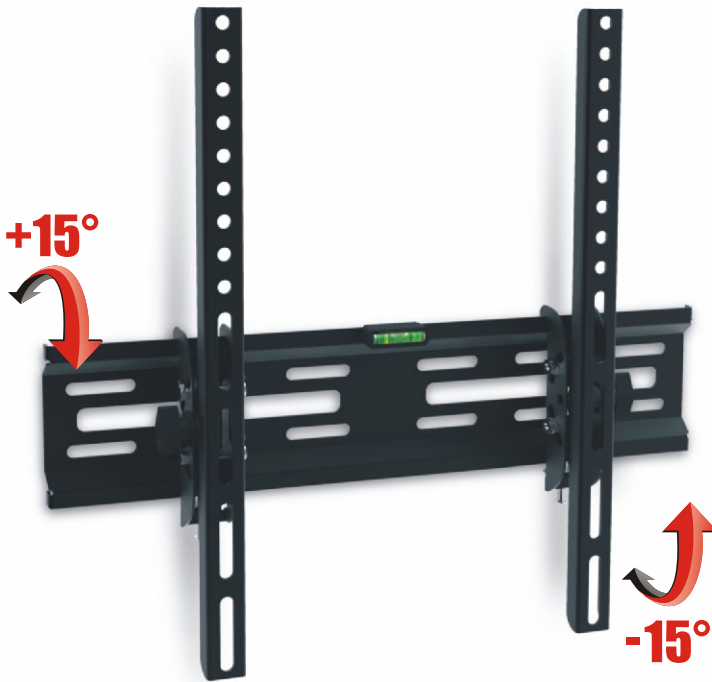

ROYAL 23"~55"

WALL MOUNT FOR PLASMA / LCD / LED

WANDHALTERUNG FÜR PLASMA / LCD / LED

UCHWYT DO TELEWIZORÓW PLASMA / LCD / LED