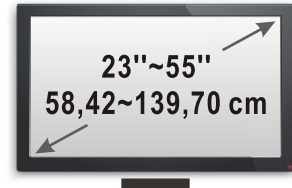

Screen size / TV Format / Rozmiar ekranu