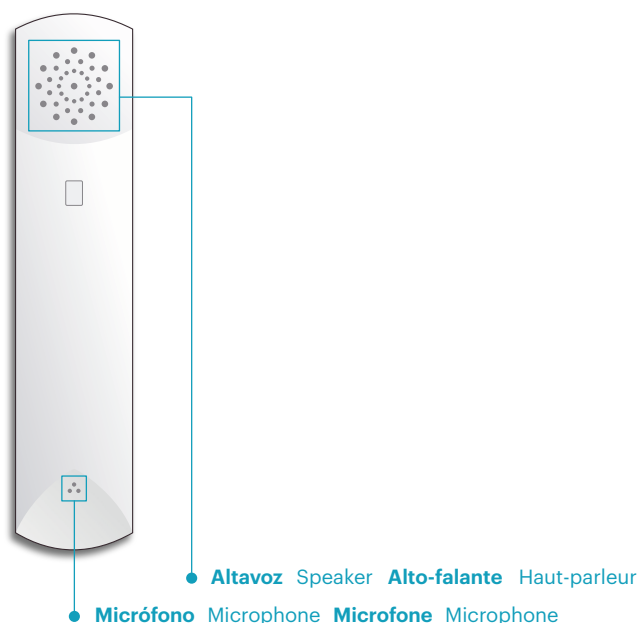

Características Características