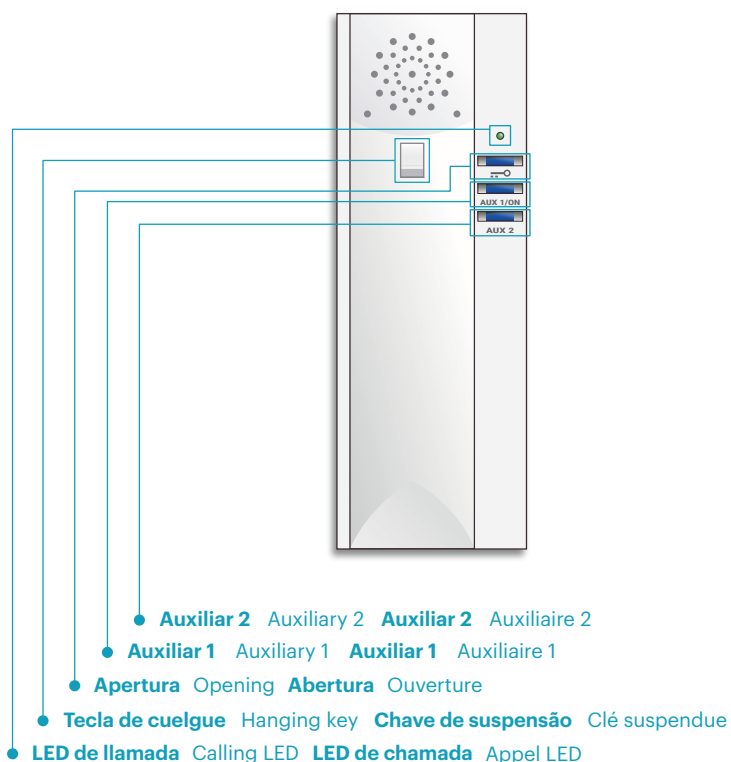

Teléfono analógico UNIVERSAL. Permite ser instalado en cualquier sistema analógico 4 + N. Incorpora dos pulsadores auxiliares que permiten la gestión de maniobras externas.

UNIVERSAL analog telephone. It can be installed in any 4 + N analogical system. It incorporates two auxiliary push-buttons that allows the management of external functions.

Características Features

10	Apertura	Opening	Abertura	Ouverture
Z	Llamada ZUMBADOR	BUZZER call	Chamada CAMPAINHA	Appel BUZZER
4	Alimentación	Supply	Alimentação	Alimentation
3	Micrófono	Microphone	Microfone	Microphone
7	Altavoz	Speaker	Alto-falante	Haut-parleur
OSC	Llamada ELECTRÓNICA	ELECTRONIC call	Chamada ELETRÓNICA	Appel ÉLECTRONIQUE
AUX1	+9 Vcc	+9 Vdc	+9 Vcc	+9 Vcc
AUX2	+9 Vcc	+9 Vdc	+9 Vcc	+9 Vcc

Descrição Description

Telefone analógico UNIVERSAL. Pode ser instalado em qualquer sistema analógico 4 + N. Incorpora dois botões auxiliares que permitem o gerenciamento de manobras externas.

Téléphone analogique UNIVERSEL. Il peut être installé dans n'importe quel système analogique 4 + N. Il intègre deux boutons auxiliaires qui permettent la gestion des manœuvres externes.