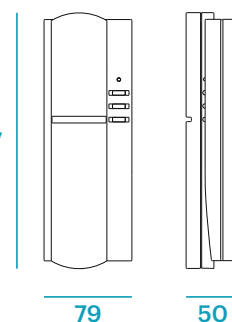

Tabela 1 Tableau 1

217