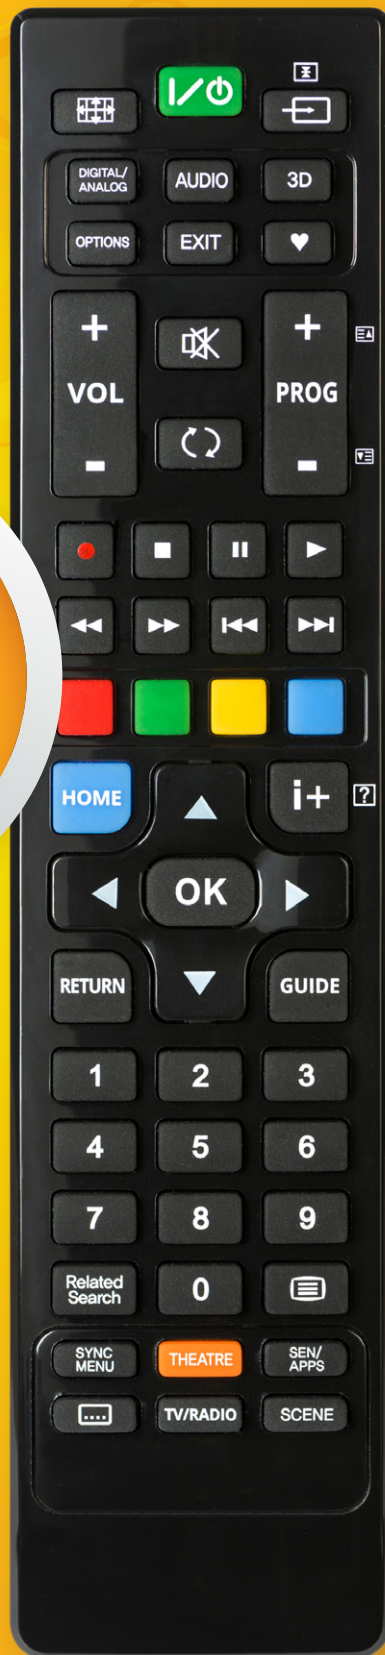

Mando a Distancia para TV SONY

- Mando universal de recambio para todos los televisores SONY contruidos después del 2000.
- Funciona de inmediato sin ninguna programación, simplemente deberá colocar las pilas.
- Compatible con funciones SMART TV

**LED · LCD
PLASMA**

**LISTO PARA
UTILIZAR**
No es necesario
programarlo

EAN: 8054242080339 UNIDADES DE EMBALAJE: 10

www.engelaxil.com