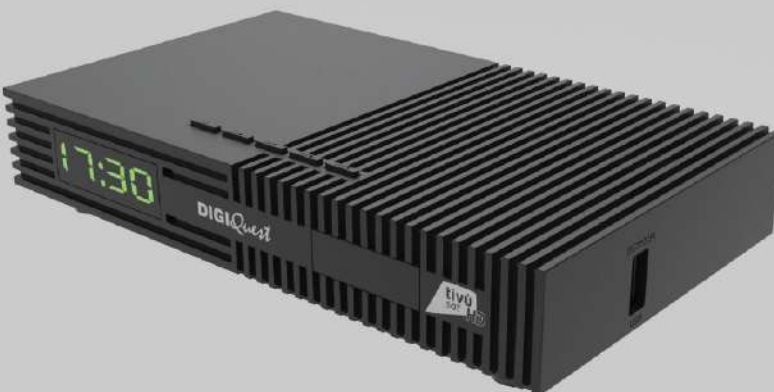

EASY HD

HEVC Advance™ DOLBY AUDIO™ HDMI™