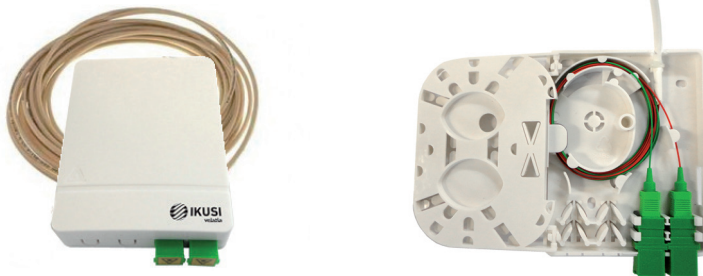

# Caja terminal de usuario con 2 puertos+pigtail conectorizado en un extremo

- Pigtail especialmente diseñado para FTTH e infraestructuras ICT2.
- Incluye una caja terminal de usuario con conectores y adaptadores SC/SC APC.
- El cable utilizado es del tipo CFA-002D con dos fibras ajustadas y resistencia a la tracción >450 N.
- Disponible en diferentes longitudes: 10, 15, 20, 25, 30, 40, 55 y 70 mts de cable en el exterior.

cubierta exterior  
fibra ajustada  
aramidas

**CFA-002D (8039)**  
Cable 2 fibras ópticas ajustadas  
G657A2-LSZH

Serie PAUF-100D								
MODELO	PAUF-110D	PAUF-115D	PAUF-120D	PAUF-125D	PAUF-130D	PAUF-140D	PAUF-155D	PAUF-170D
REF.	8002	8003	8004	8005	8006	8007	8008	8009
Longitud del cable	10 mts	15 mts	20 mts	25 mts	30 mts	40 mts	55 mts	70 mts
Material de fabricación	ABS							
Grado de protección	IP44							
Medidas	115 x 80 x 21 mm							
Material Plástico	UL 94 V-0 (Norma de seguridad de inflamabilidad)							
Color	Blanco (RAL9003)							
Adaptadores	2 x SC/APC							
Accesorios	2x Tornillo y taco M3 + 2x Protectores fusión							
Adaptadores SC/SC								
Tipo de fibra	SM							
Pulido	APC							
Protección anti-polvo	Tapa abatible con muelle							
Cable 2 fibras ajustadas G657A2-LSZH CFA-002D								
Número de fibras	2							
Diámetro del núcleo y cladding	9 / 125 µm (124,8±0,7)							
Cubierta de la fibra ajustada								
Diámetro	850 µm ±50 µm							
Material	LSZH							
Color	Verde, rojo							
Cubierta exterior								
Diámetro exterior	4 ±0,2 mm							
Espesor	0,8 mm ±0,05 mm							
Material	LSZH -FR							
CPR	Dca-s2, d2, a2							
Color	Marfil RAL 1015							
Protección interior	Aramidas							
Conectores SC								
Tipo de conector	SC							
Pulido	APC							
Tipo de conexión	Pulido							
Pérdida de inserción IL	0,2 dB							