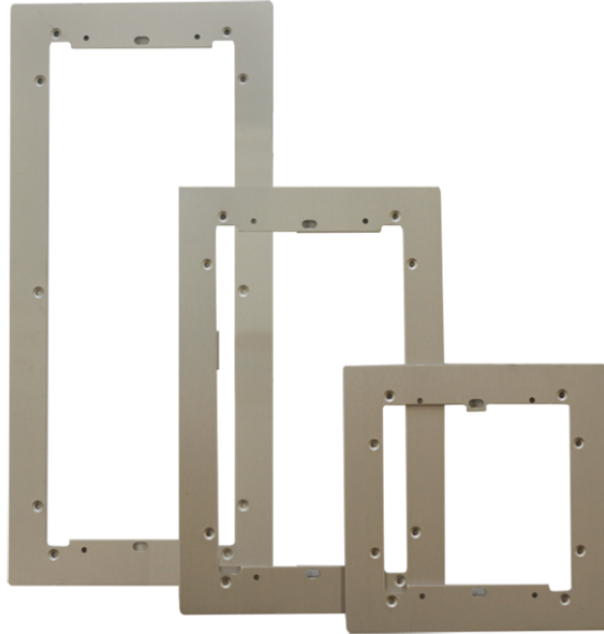

31142

IKALL/IKALL METAL - MARCO EMBELLECEDOR

Marco de aluminio natural anodizado. 2 modulos. Dimensiones 149x239x3mm

**31142****IKALL/IKALL METAL - MARCO EMBELLECEDOR****CARACTERÍSTICAS PRINCIPALES**

Altura (mm)	239
Anchura (mm)	149
Profundidad (mm)	3