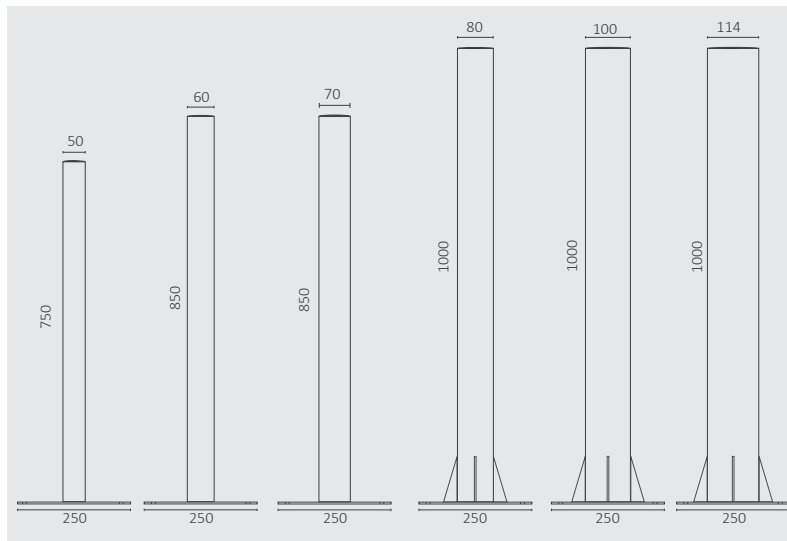

Soportes Pared

53058

53045
53047

53019
53049
53048

Base no incluida
Ref. 53081

REFERENCIA	53058	53045	53047	53019	53049	53048
Modelo	SAP- 50	SAP- 60	SAP- 70	SAP- 80	SAP- 100	SAP- 114
Parábola	Ø125cm	Ø125cm	Ø140cm	Ø180cm	> Ø180cm	> Ø180cm
Altura (mm)	750	850	850	1000	1000	1000
Diámetro tubo (mm)	50	60	70	80	100	114
Espesor tubo (mm)	2	2	2	3	3,2	3,2
Placa (mm)	250 x 250	250 x 250	250 x 250	250 x 250	250 x 250	250 x 250
Cantidad/ Embalaje	1	1	1	1	1	1