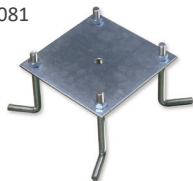

Soportes Pared

53058

53045
53047

53019
53049
53048

Base no incluida
Ref. 53081

REFERENCIA	53058	53045	53047	53019	53049	53048
Modelo	SAP- 50	SAP- 60	SAP- 70	SAP- 80	SAP- 100	SAP- 114
Parábola	Ø125cm	Ø125cm	Ø140cm	Ø180cm	> Ø180cm	> Ø180cm
Altura (mm)	750	850	850	1000	1000	1000
Diámetro tubo (mm)	50	60	70	80	100	114
Espesor tubo (mm)	2	2	2	3	3,2	3,2
Placa (mm)	250 x 250	250 x 250	250 x 250	250 x 250	250 x 250	250 x 250
Cantidad/ Embalaje	1	1	1	1	1	1