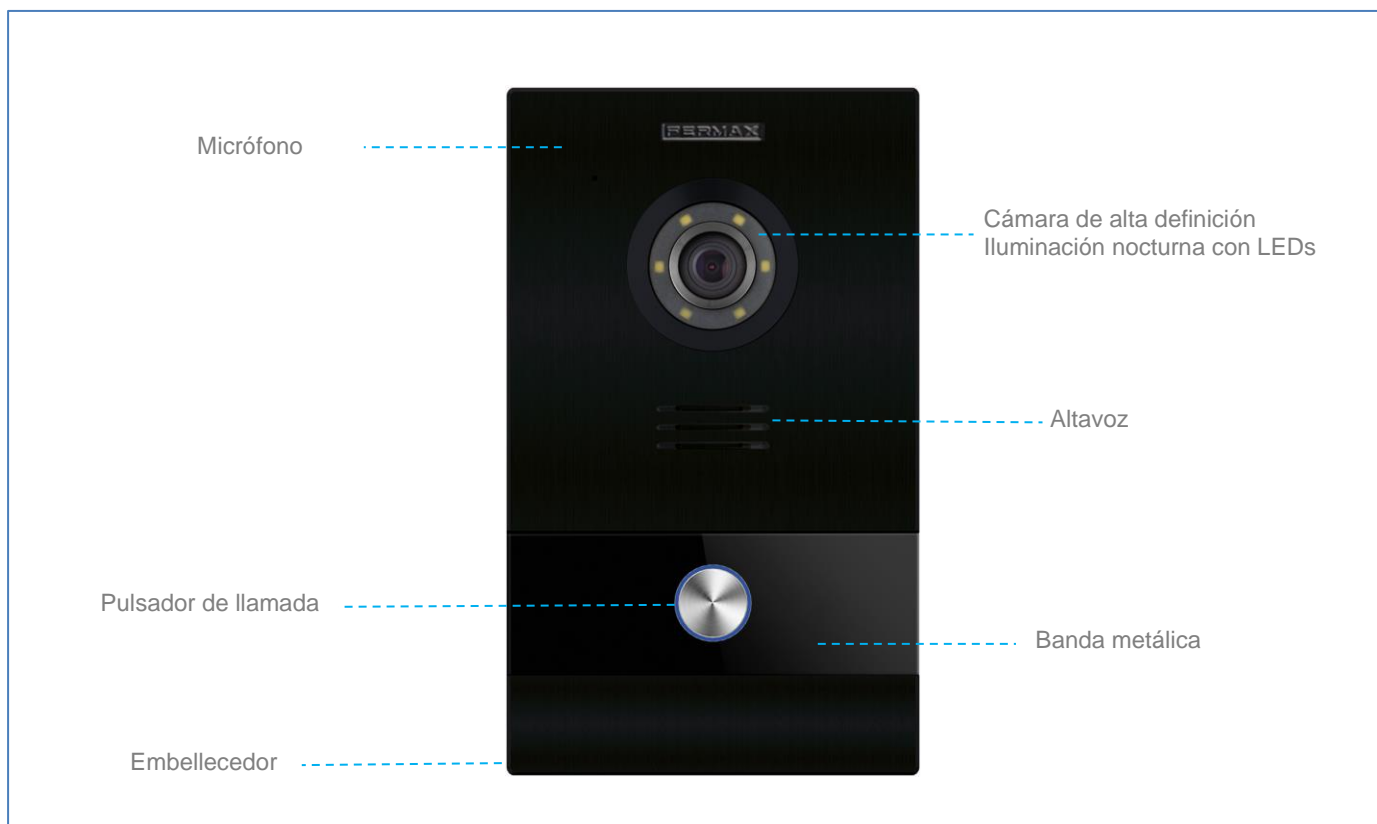

## REF.953303 PLACA DE VIDEO 1L MEET NEGRA

**PLACA DE VIDEO 1L MEET NEGRA** disponible en una sola versión sin lector de proximidad. Para la versión con lector de proximidad integrado, refiérase a la Placa Milo de 1L color gris ref.9534. No compatible con Lift Control

### ESPECIFICACIONES

- Perfil de aluminio
- Cristal templado
- Cámara color de alta definición
- Bajo consumo
- Rango de funcionamiento extendido
- Plataforma modular basada en Linux
- Actualización de Firmware remota
- Compatible SIP
- Etiqueta para identificación en dispositivos llamados.