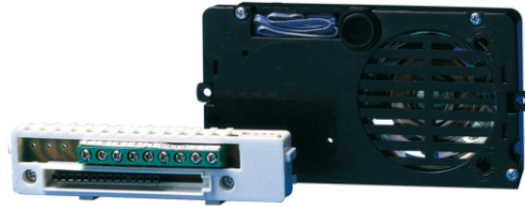

## UNIDAD DE AUDIO POWERCOM. TRADICIONAL 4+1

Portero electrónico con caja de bornes y doble amplificador, altavoz estanco y micrófono, los dos volúmenes del micrófono y del altavoz se regulan frontalmente. Para introducir en los módulos art 3320/0, 3320/1 y 3320/2. Dimensiones: 102x55x35 mm.

## UNIDAD DE AUDIO POWERCOM. TRADICIONAL 4+1