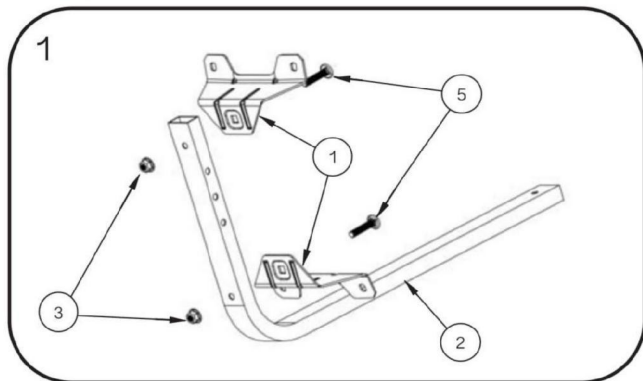

1 ant. parabólica Tecatel de 60 cm

Nº	Uds.	Nº	Uds.
1	2	8	2
2	1	9	1
3	9	10	4
4	2	11	1
5	3	12	2
6	1	13	1
7	1	14	1

1 soporte Tecatel PP-30B

Importante: deberá utilizar anclajes acordes con las características del emplazamiento exterior donde vaya a ser instalada. Asegúrese de que los sistemas de tacos o tornillos utilizados son los apropiados.

Montaje de la antena

Importante: los tornillos deben estar bien fijados, en caso contrario, perjudicará la estabilidad y duración del conjunto.