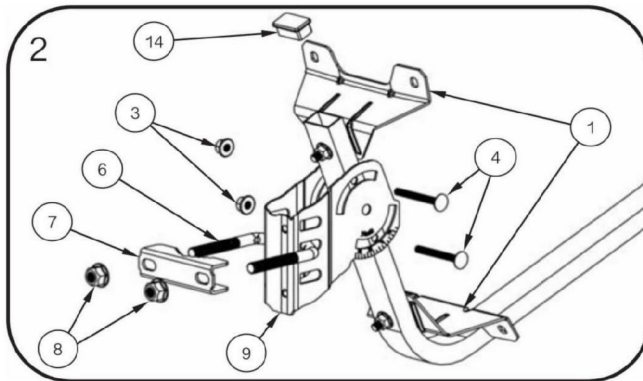

1 ant. parabólica Tecatel de 60 cm

Nº	Uds.	Nº	Uds.
1	2	8	2
2	1	9	1
3	9	10	4
4	2	11	1
5	3	12	2
6	1	13	1
7	1	14	1

1 soporte Tecatel PP-30B

Importante: deberá utilizar anclajes acordes con las características del emplazamiento exterior donde vaya a ser instalada. Asegúrese de que los sistemas de tacos o tornillos utilizados son los apropiados.

Montaje de la antena

Importante: los tornillos deben estar bien fijados, en caso contrario, perjudicará la estabilidad y duración del conjunto.