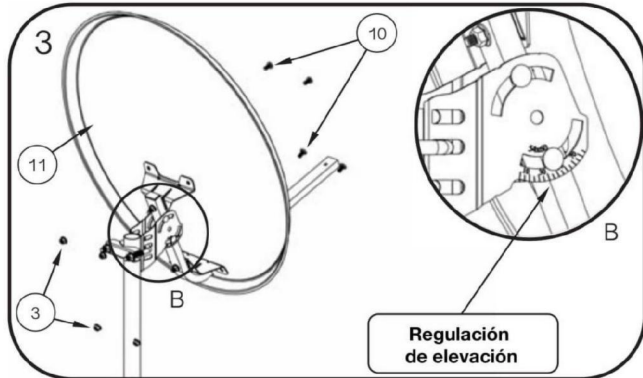

1 ant. parabólica Tecatel de 60 cm

Nº	Uds.	Nº	Uds.
1	2	8	2
2	1	9	1
3	9	10	4
4	2	11	1
5	3	12	2
6	1	13	1
7	1	14	1

1 soporte Tecatel PP-30B

Importante: deberá utilizar anclajes acordes con las características del emplazamiento exterior donde vaya a ser instalada. Asegúrese de que los sistemas de tacos o tornillos utilizados son los apropiados.

Montaje de la antena

Importante: los tornillos deben estar bien fijados, en caso contrario, perjudicará la estabilidad y duración del conjunto.