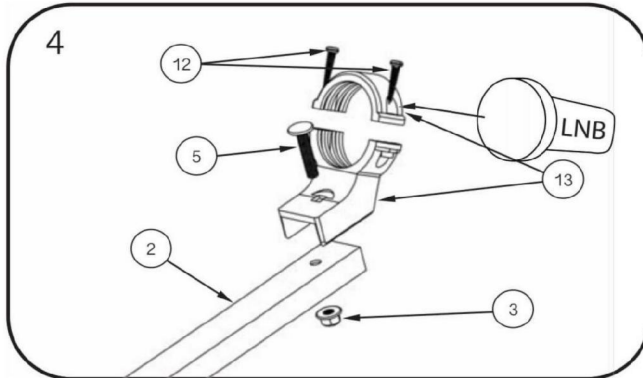

1 ant. parabólica Tecatel de 60 cm

Nº	Uds.	Nº	Uds.
1	2	8	2
2	1	9	1
3	9	10	4
4	2	11	1
5	3	12	2
6	1	13	1
7	1	14	1

1 soporte Tecatel PP-30B

Importante: deberá utilizar anclajes acordes con las características del emplazamiento exterior donde vaya a ser instalada. Asegúrese de que los sistemas de tacos o tornillos utilizados son los apropiados.

Montaje de la antena

Importante: los tornillos deben estar bien fijados, en caso contrario, perjudicará la estabilidad y duración del conjunto.