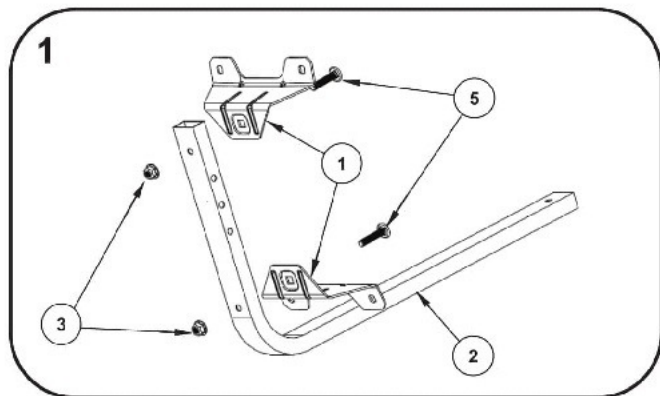

1 ant. parabólica Tecatel de 60 cm

Nº	Uds.	Nº	Uds.
1	2	8	2
2	1	9	1
3	9	10	4
4	2	11	1
5	3	12	2
6	1	13	1
7	1	14	1

1 LNB universal

25 m. cable coaxial

1 soporte Tecatel PP-30B

2 conectores F (instalación)

**Importante:** deberá utilizar anclajes acordes con las características del emplazamiento exterior donde vaya a ser instalada. Asegúrese de que los sistemas de tacos o tornillos utilizados son los apropiados.

Montaje de la antena

**Importante:** los tornillos deben estar bien f jados, en caso contrario, perjudicará la estabilidad y duración del conjunto.