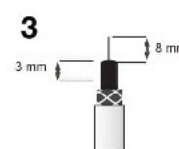

1 ant. parabólica Tecatel de 60 cm

Nº	Uds.	Nº	Uds.
1	2	8	2
2	1	9	1
3	9	10	4
4	2	11	1
5	3	12	2
6	1	13	1
7	1	14	1

1 LNB universal

25 m. cable coaxial

1 soporte Tecatel PP-30B

2 conectores F (instalación)

**Importante:** deberá utilizar anclajes acordes con las características del emplazamiento exterior donde vaya a ser instalada. Asegúrese de que los sistemas de tacos o tornillos utilizados son los apropiados.

Montaje de la antena

**Importante:** los tornillos deben estar bien f jados, en caso contrario, perjudicará la estabilidad y duración del conjunto.