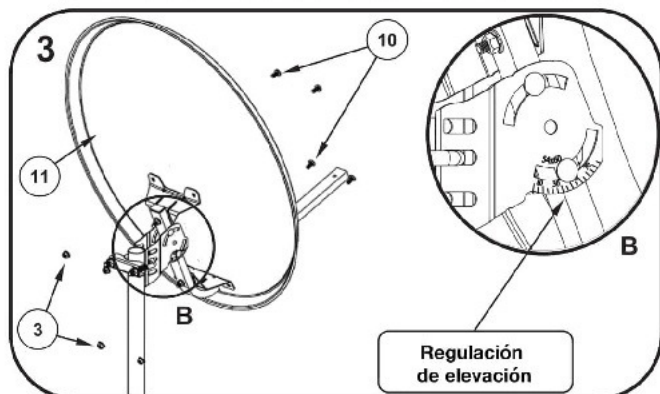

1 ant. parabólica Tecatel de 60 cm

Nº	Uds.	Nº	Uds.
1	2	8	2
2	1	9	1
3	9	10	4
4	2	11	1
5	3	12	2
6	1	13	1
7	1	14	1

1 LNB universal

25 m. cable coaxial

1 soporte Tecatel PP-30B

2 conectores F (instalación)

**Importante:** deberá utilizar anclajes acordes con las características del emplazamiento exterior donde vaya a ser instalada. Asegúrese de que los sistemas de tacos o tornillos utilizados son los apropiados.

Montaje de la antena

**Importante:** los tornillos deben estar bien f jados, en caso contrario, perjudicará la estabilidad y duración del conjunto.