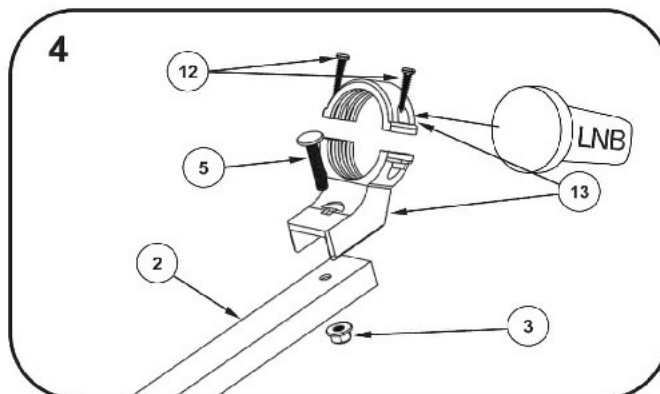

1 ant. parabólica Tecatel de 60 cm

Nº	Uds.	Nº	Uds.
1	2	8	2
2	1	9	1
3	9	10	4
4	2	11	1
5	3	12	2
6	1	13	1
7	1	14	1

1 LNB universal

25 m. cable coaxial

1 soporte Tecatel PP-30B

2 conectores F (instalación)

**Importante:** deberá utilizar anclajes acordes con las características del emplazamiento exterior donde vaya a ser instalada. Asegúrese de que los sistemas de tacos o tornillos utilizados son los apropiados.

Montaje de la antena

**Importante:** los tornillos deben estar bien f jados, en caso contrario, perjudicará la estabilidad y duración del conjunto.