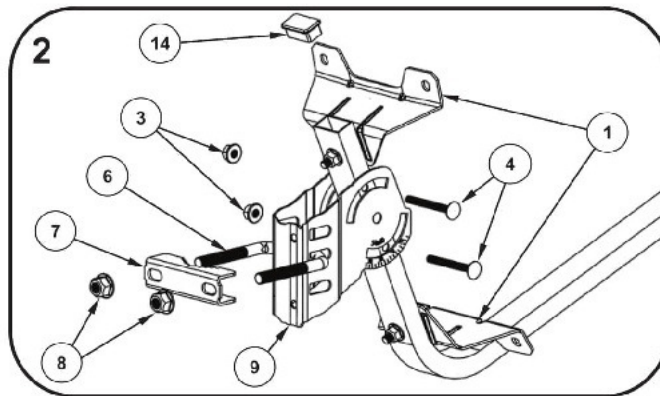

1 ant. parabólica Tecatel de 60 cm

Nº	Uds.	Nº	Uds.
1	2	8	2
2	1	9	1
3	9	10	4
4	2	11	1
5	3	12	2
6	1	13	1
7	1	14	1

1 LNB universal

25 m. cable coaxial

1 soporte Tecatel PP-30B

2 conectores F (instalación)

**Importante:** deberá utilizar anclajes acordes con las características del emplazamiento exterior donde vaya a ser instalada. Asegúrese de que los sistemas de tacos o tornillos utilizados son los apropiados.

Montaje de la antena

**Importante:** los tornillos deben estar bien f jados, en caso contrario, perjudicará la estabilidad y duración del conjunto.