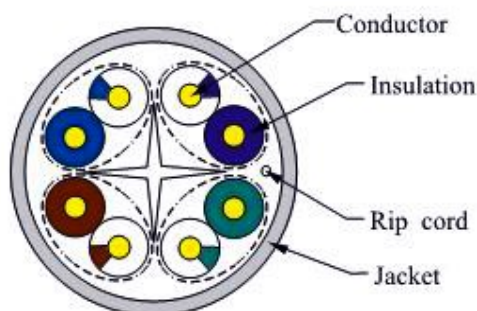

Bobina de cable Cat 6 UTP 23AWG LSZH

Características

Cable de red Cat 6 rígido PVC LSZH

Color del cable gris

Metrado AWG 23

Puede transmitir datos a velocidades de hasta 1 Gbps a frecuencias de hasta 250 MHz

Dibujos técnicos

Cable Structure	
Conductor:	
Pairs	4
AWG	23
Dia. of Conductors	0.57±0.01mm
Material	CCA
Elongation	>8%
Insulation:	
Material	HDPE
Thickness	0.2mm
Dia.	∅0.9±0.03mm
Elongation	>300%
Color Cord	1. white blue/blue. 2. white green/green. 3. white brown/brown. 4. white orange/orange.
Jacket:	
Material	PVC LSZH
Thickness	∅0.55±0.1mm
Dia.	∅5.1±0.2mm
Color	Grey
Packing:	305m / Wood coil