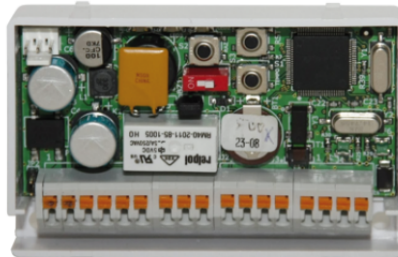

**SK9020****UNIDAD DE CONTROL SIMPLEKEY ADVANCED
INDEPENDIENTE**

Unidad de control Simplekey Advanced autónoma para adjuntar a un lector autónomo Comelit. De esta manera al "separar" la unidad de control del propio lector dotamos al sistema de una seguridad adicional. Contiene 1 entrada y 1 salida de alarma. 1500 llaves electrónicas memorizables. Permite la gestión de llaveros "Pass" y gestión de historial de eventos. Permite la conexión en red RS485 de hasta 32 módulos en una única instalación para la gestión del sistema desde PC mediante art. SK9073. Programación de los sistemas mediante software PC art. SK9091. Se debe instalar un SK9020 por cada lector Simplekey autónomo indistintamente de su formato. Alimentación a 12-24 V CA/ CC. Medidas de la caja de PVC: 55 x 85 x 20 mm. Se completa con lectores remotos SK9030I/SK9031/SK9032.

**SK9020****UNIDAD DE CONTROL SIMPLEKEY ADVANCED
INDEPENDIENTE**

Altura (mm)	55
Anchura (mm)	85
Profundidad (mm)	20
Montaje de superficie	Sí

FUNCIONES PRINCIPALES

Sistema de Control de Acceso	Sí
------------------------------	----