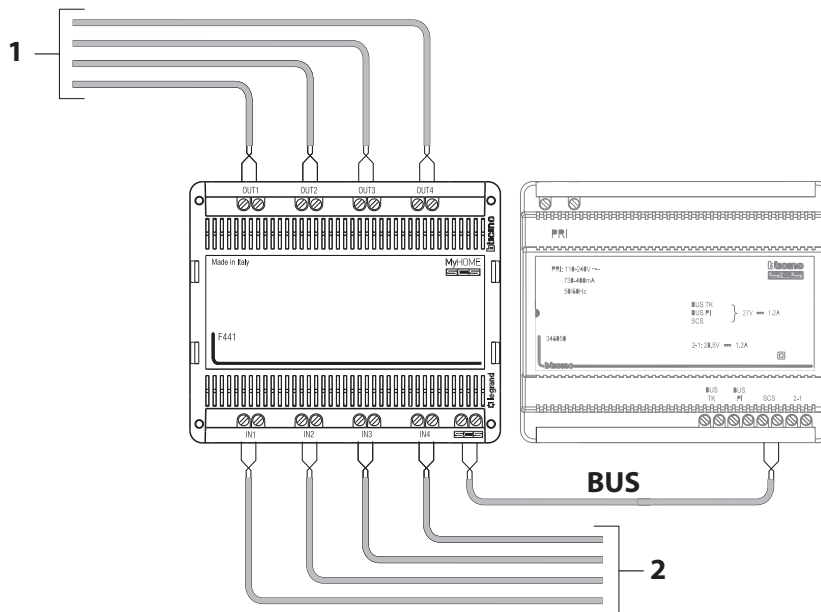

## 1

Posti interni; interfacce 346850 o 346851  
 Handsets; 346850 or 346851 interfaces  
 Postes internes; interfaces 346850 ou 346851  
 Hausstationen; Schnittstellen 346850 oder 346851  
 Unidades interiores; interfaz 346850 o 346851  
 Interne punten; interfaces 346850 of 346851  
 Unidades internas; interfaces 346850 ou 346851  
 Εσωτερικές θέσεις; διεπαφή 346850 ή 346851  
 Домофоны; интерфейсы 346850 или 346851  
 Dahili üniteler; arayüzler 346850 veya 346851  
 Aparaty wewnętrzne; interfejs 346850 lub 346851  
 内部对讲机; 接口346850或346851