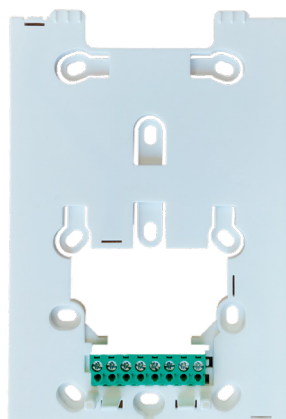

REF. 9447 CONECTOR DUOX PLUS

Dimensiones (ancho,alto,profundo) : 100x147x13.5mm

Conector de pared para montaje en superficie de los monitores modelos VEO y VEO-XS.
Permite montar y desmontar el monitor con gran facilidad a la vez que aporta una perfecta sujeción.
Se adapta a paredes con superficies irregulares.
Gran variedad de orificios para montaje en diferentes cajas de mecanismos.

ACCESORIOS

- 3388 MARCO UNIVERSAL
Complemento estético para ocultar huecos dejados por otros equipos y evitar las manchas en la pared que se pueden producir por el uso frecuente.

- 3389 MARCO UNIVERSAL LARGE
Complemento estético para ocultar huecos dejados por otros equipos y evitar las manchas en la pared que se pueden producir por el uso frecuente.

- 9445 MONITOR VEO 4
Monitor VEO. Fabricado en plástico ABS de alto impacto. Acabado texturizado para facilitar la limpieza y protección ultravioleta. Incluye una pantalla panorámica a color de 4,3" (16:9). Auricular con imán incorporado. Sistema DUOX PLUS.

- 9455 3" DUOX PLUS
MONITOR VEO DDA 4,3" DUOX

CARACTERÍSTICAS

Dimensiones (ancho,alto,profundo) : 100x147x13.5mm

Bornas: Bin, Bin, Bout, Bout, -, +A, F1, T