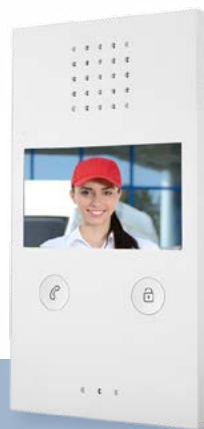

Ek**EKSELANS BY ITS**

KIT VIDEOPORTERO 2 HILOS UNIFAMILIAR

Kit compuesto por:

PE 1BM: Placa de calle

MON 43V: Monitor 4,3"

PFA 2420: Fuente de alimentación

- ✓ Kit de videoportero para vivienda unifamiliar
- ✓ Instalación con 2 hilos no polarizados
- ✓ Placa de calle con cámara, pulsador y control de acceso Mifare
- ✓ Monitor color manos libres de 4,3 pulgadas con soporte
- ✓ Fuente de alimentación para instalación carril DIN
- ✓ Ampliable hasta 4 monitores y 2 placas de calle

PE 1BM
321013

MON 43V
320003

PFA 2420
323002

TABLA TÉCNICA

REFERENCIA	KIT HOME
Código	322003

REFERENCIA		PE IBM
Ajuste volumen de voz		Sí
Tiempo monitorización	s	20
Tiempo habla	s	20
Terminales		BUS, BUS
Tensión de alimentación	V	24
Consumo (Standby)	mA	30
Consumo (Trabajo)	mA	95
Temperatura de trabajo	°C	-10 ~ +40
Humedad relativa de trabajo	%	10 ~ 90
Dimensiones	mm	180 x 93 x 44
Material		Metálico (zamak)

REFERENCIA		MON 43V
Formato de la pantalla	Ratio / "	16:9 / 4,3
Tamaño de la pantalla	mm	95 x 54
Resolución de pantalla	Pixels	480 x 272
Tamaño punto	mm	0,10 x 0,37
Ajuste volumen de tono		Sí
Ajuste volumen de voz		Sí
Ajuste brillo		Sí
Ajuste contraste		Sí
Tiempo monitorización	s	~45
Tiempo habla	s	~45
Terminales		BUS, BUS
Tensión de alimentación	Vdc	24
Consumo (Standby)	mA	20
Consumo (Trabajo)	mA	150
Temperatura de trabajo	°C	-10 ~ +40
Humedad relativa de trabajo	%	10 ~ 90