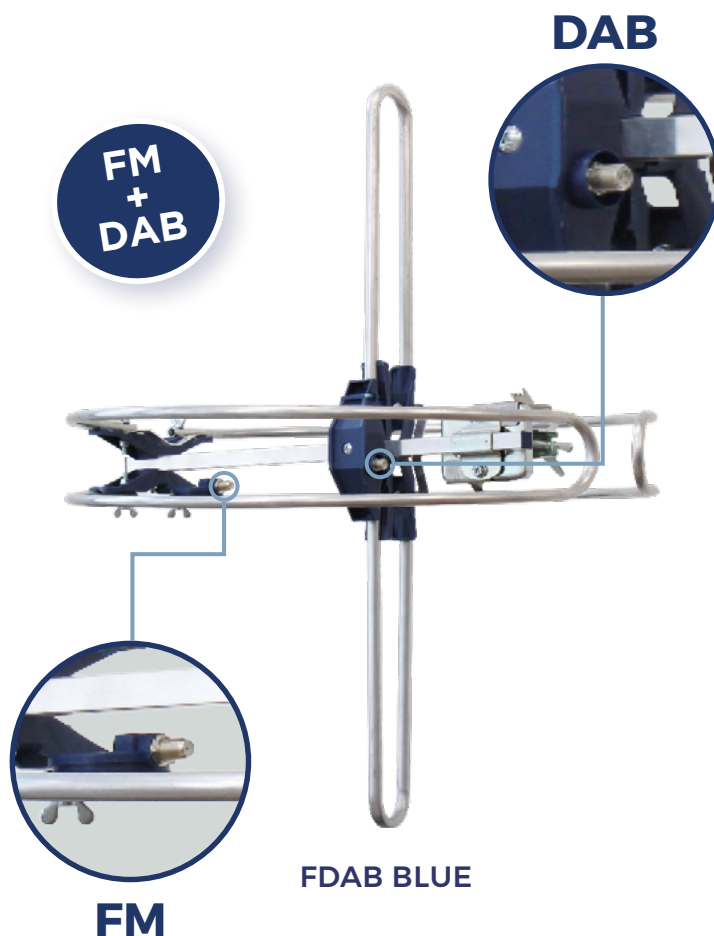

# ANTENA EXTERIOR FM / DAB

**FDAB BLUE**

COMPATIBLE  
**ICT2**

- ✓ Antena FM/DAB combinada con dos cajetines y dos conectores F independientes.
- ✓ Ganancia: 1dB.
- ✓ Incluye amarre patentado **PRE-FIX** y **easyU**

**Ek**

EKSELANS BY ITS

## TABLA TÉCNICA

REFERENCIA		FDAB BLUE	
Código		012003	
Canales		FM	DAB
Frecuencias	MHz	87,5-108	193-230
Ganancia	dBi	1	1
Relación Delante /atrás	dB	0	0
Ángulo de apertura horizontal (-3dB)	°	360 / Omnidirec.	
Polarización	dB	H	V
Carga al viento	N (130 Km/h)	28	28