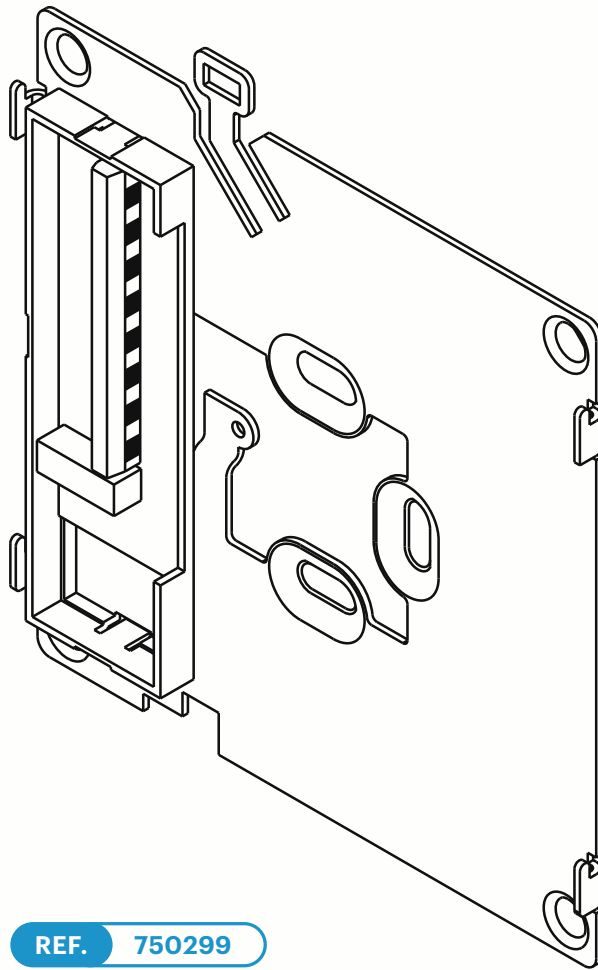

## DIGITAL

REF. 750299

- ES Módulo de conexión para monitor COMPACT, sistema COAX
- EN Connection module for COMPACT monitor, COAX system
- PT Módulo de conexão para o monitor COMPACT, sistema COAX
- FR Module de connexion pour moniteur COMPACT, système COAX