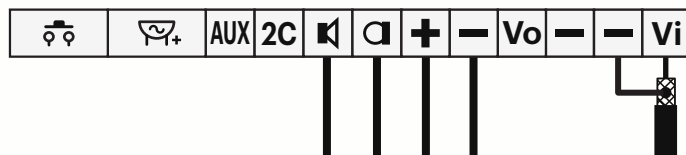

Descripción Description Descrição Description

	Función Ding-Dong (pulsador libre de tensión)	Ding-Dong function (tension free button)	Função Ding-Dong (botão livre de tensão)	Fonction Ding-Dong (bouton sans tension)
	Timbre auxiliar (salida 24 Vcc, en llamada)	Auxiliary bell (24 Vdc output, in call)	Campainha auxiliar (saída de 24 Vcc, de chamada)	Cloche auxiliaire (sortie 24 Vdc, sur appel)
AUX	Pulsador auxiliar (salida -24 Vcc)	Auxiliary button (out -24 Vdc)	Botão auxiliar (saída -24 Vcc)	Bouton auxiliaire (sortie -24 Vcc)
2C	Pulsador auxiliar (salida -24 Vcc)	Auxiliary button (out -24 Vdc)	Botão auxiliar (saída -24 Vcc)	Bouton auxiliaire (sortie -24 Vcc)
	Altavoz_Datos	Speaker_Data	Altifalante_Data	Haut-parleur_Data
	Micrófono	Microphone	Microfone	Microphone
+	+24 Vcc	+24 Vdc	+24 Vcc	+24Vcc
-	-24 Vcc	-24 Vdc	-24 Vcc	-24Vcc
Vo	Video + (SALIDA) (monitor en cascada)	Video + (OUTPUT) (monitor in cascade)	Vídeo + (SAÍDA) (monitor em cascata)	Vidéo + (SORTIE) (moniteur en cascade)
-	Video - (SALIDA) (monitor en cascada)	Video - (OUTPUT) (monitor in cascade)	Vídeo - (SAÍDA) (monitor em cascata)	Vidéo - (SORTIE) (moniteur en cascade)
-	Video - (ENTRADA)	Video - (INPUT)	Vídeo - (ENTRADA)	Vidéo - (ENTRÉE)
Vi	Video + (ENTRADA)	Video + (INPUT)	Vídeo + (ENTRADA)	Vidéo + (ENTRÉE)
	Conexión de monitor	Monitor connection	Conexão de monitor	Connexion moniteur