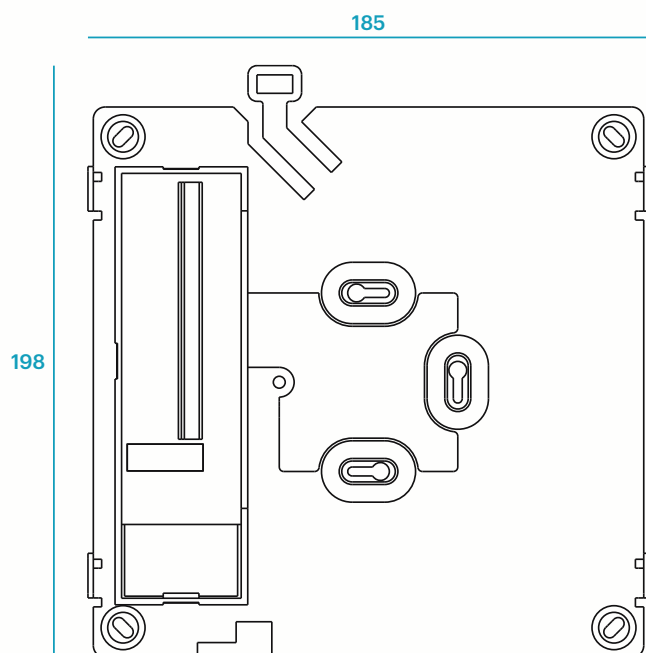

Descripción Description Descrição Description

	Función Ding-Dong (pulsador libre de tensión)	Ding-Dong function (tension free button)	Função Ding-Dong (botão livre de tensão)	Fonction Ding-Dong (bouton sans tension)
	Timbre auxiliar (salida 24 Vcc, en llamada)	Auxiliary bell (24 Vdc output, in call)	Campainha auxiliar (saída de 24 Vcc, de chamada)	Cloche auxiliaire (sortie 24 Vdc, sur appel)
AUX	Pulsador auxiliar (salida -24 Vcc)	Auxiliary button (out -24 Vdc)	Botão auxiliar (saída -24 Vcc)	Bouton auxiliaire (sortie -24 Vcc)
2C	Pulsador auxiliar (salida -24 Vcc)	Auxiliary button (out -24 Vdc)	Botão auxiliar (saída -24 Vcc)	Bouton auxiliaire (sortie -24 Vcc)
	Altavoz_Datos	Speaker_Data	Altifalante_Data	Haut-parleur_Data
	Micrófono	Microphone	Microfone	Microphone
+	+24 Vcc	+24 Vdc	+24 Vcc	+24Vcc
-	-24 Vcc	-24 Vdc	-24 Vcc	-24Vcc
Vo	Video + (SALIDA) (monitor en cascada)	Video + (OUTPUT) (monitor in cascade)	Vídeo + (SAÍDA) (monitor em cascata)	Vidéo + (SORTIE) (moniteur en cascade)
-	Video - (SALIDA) (monitor en cascada)	Video - (OUTPUT) (monitor in cascade)	Vídeo - (SAÍDA) (monitor em cascata)	Vidéo - (SORTIE) (moniteur en cascade)
-	Video - (ENTRADA)	Video - (INPUT)	Vídeo - (ENTRADA)	Vidéo - (ENTRÉE)
Vi	Video + (ENTRADA)	Video + (INPUT)	Vídeo + (ENTRADA)	Vidéo + (ENTRÉE)
	Conexión de monitor	Monitor connection	Conexão de monitor	Connexion moniteur