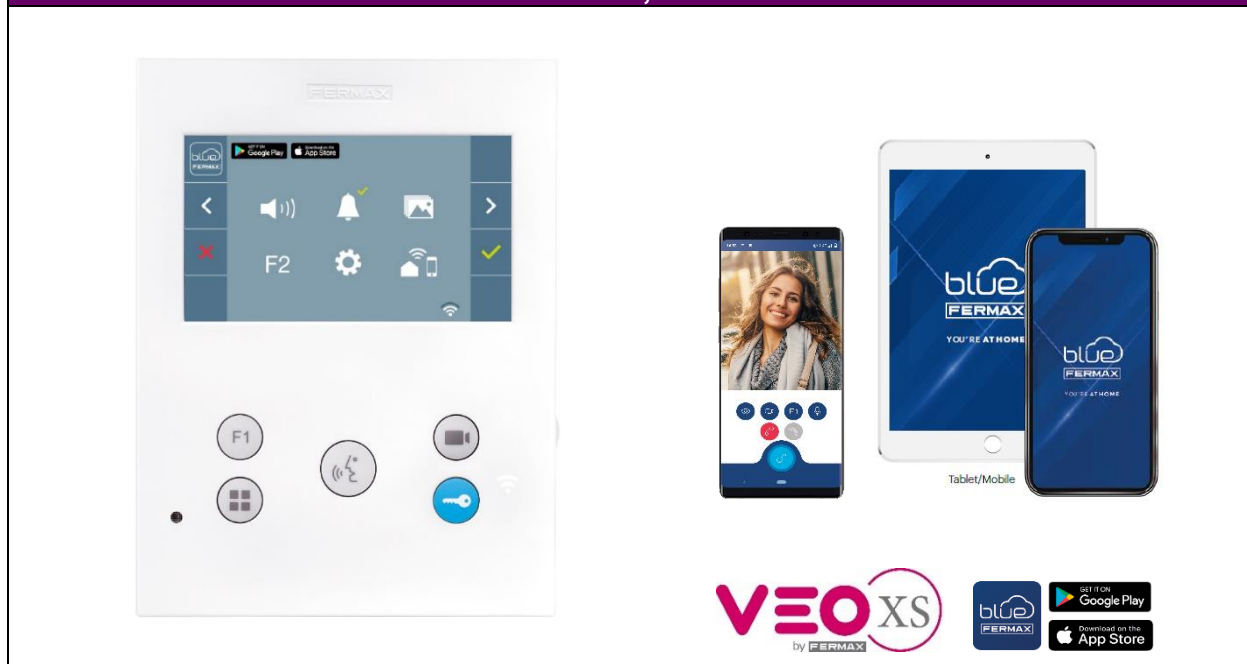

REF. 9459 MONITOR VEO-XS WIFI DDA 4,3" DUOX PLUS

El monitor VEO-XS WIFI DUOX PLUS manos libres se caracteriza por su reducido tamaño y espesor, extra-plano. Gracias a su menú OSD y a la disposición de los pulsadores, su interacción con el usuario resulta sencilla e intuitiva. Fabricado en plástico ABS de alto impacto. Acabado texturizado para facilitar la limpieza y protección ultravioleta para que sea más resistente a la luz solar. Incluye una pantalla panorámica a color de 4,3" (16:9). Su diseño balanceado de líneas puras es distintivo, moderno y minimalista.

VEO-XS WIFI está equipado con conexión Wi-Fi que permite el desvío de llamadas a dispositivos móviles. Gracias a la aplicación BLUE de Fermax, disponible de forma gratuita en Play Store y App Store, las funciones del videoportero se pueden gestionar directamente desde un móvil o tablet, para conectarte a tu hogar, estés donde estés.

ACCESORIOS

Ref. 9447

CONECTOR

9447 CONECTOR DUOX PLUS
Para montaje del monitor sobre la superficie de la pared.

Ref. 9420

SOBREMESA

9420 SOPORTE DE SOBREMESA MONITOR VEO-XS
Los soportes de sobremesa Fermax permiten contestar a una llamada de la placa de calle, desde el escritorio del despacho, sin necesidad de interrumpir su trabajo. Fabricado en acero inoxidable de la máxima calidad (AISI 316L). Requiere también del conector correspondiente ref. 9447. Incluye cable de 2 m y regleta de conexiones.