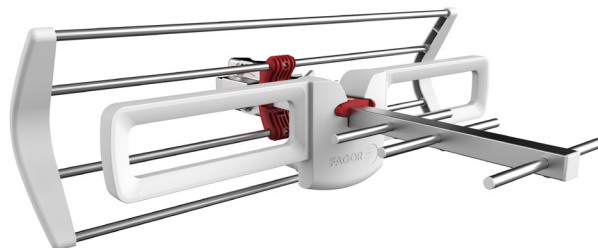

# Antena Digital Terrestre Serie Aura

Antena para recepción de TV digital y analógica en instalaciones comunitarias e individuales, totalmente adaptada al entorno LTE.

## CARACTERÍSTICAS

- Reducido tamaño para un mínimo impacto estético.
- Alta relación de ganancia / longitud.
- Dos referencias adaptadas para la protección contra señales LTE. 84401: 790 MHz LTE y 84402: 694 MHz LTE
- Instalación fácil, sin necesidad de herramientas.
- Embalaje unitario optimizado.

MODELO		AURA	AURA D2
Referencia		84401	84402
Canales		21÷60	21÷48
Ganancia	dB		12
Impedancia	$\Omega$		75
Pérdidas de retorno	dB		15
Relación delante/atrás	dB		15
Angulo de apertura horizontal	$^{\circ}$		15
Longitud	mm		430
Dimensiones de embalaje	mm		530x180x80
Peso	Kg		1,1