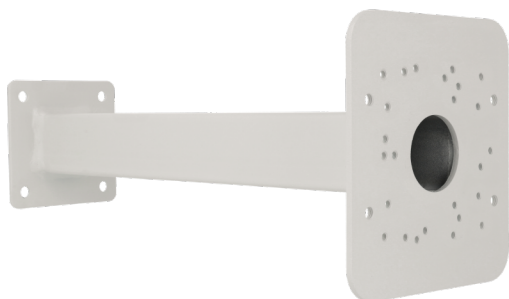

Referencia: VK-POLE-ARM-BULLET-W

BRAZO PARA CÁMARA BULLET

ESPECIFICACIONES Y CARACTERÍSTICAS

Tipo: Brazo para cámara bullet

MATERIAL Y DIMENSIONES

Material: Acero Galvanizado

Dimensiones: 300 x 125 x 115 mm

Peso neto: 860 g

Color: Blanco