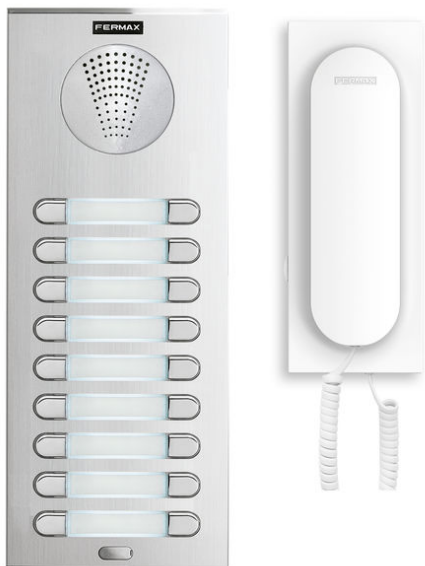

Código de producto

F04874

KIT PORTERO CITY 4+N 18L

Referencia

4874

EAN

8424299048741

Descripción

Kit PORTERO 18 viviendas.

- Instalación: 4+N (1 hilo por vivienda).
- Los kits de portero para edificios incluyen todo el material necesario para una instalación completa y un funcionamiento inmediato: placa de calle y caja de empotrar, alimentador DIN 12Vac/1A (ref.4802) y 18 teléfonos LOFT.

Detalles Técnicos Adicionales

Incluye

- 4857. Placa CITYLINE 4+N 7AP209 y caja empotrar
 - (Caja de empotrar incluida ref.8857).
 - Placa de calle S7: 130(H)x341(V)mm.
 - Caja de empotrar S7: 115(H)x328(V)x45(P)mm.
- 3426. Teléfono VEO 4+N (18 uds).
- 4802. Alimentador 12Vac/1A. DIN4.