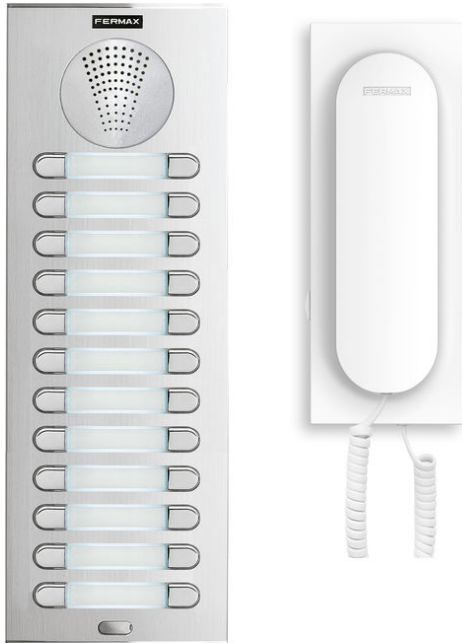

Código de producto

F04877

KIT PORTERO CITY 4+N 24L

Referencia

4877

EAN

8424299048772

Descripción

Kit PORTERO 24 viviendas.

- Instalación: 4+N (1 hilo por vivienda).
- Los kits de portero para edificios incluyen todo el material necesario para una instalación completa y un funcionamiento inmediato: placa de calle y caja de empotrar, alimentador DIN 12Vac/1A (ref.4802) y 24 teléfonos VEO.

Detalles Técnicos Adicionales

Incluye

- 4844. Placa CITYLINE 4+N 8AP212 y caja empotrar
 - (Caja de empotrar incluida ref.8858).
 - Placa de calle S8: 130(H)x389(V)mm.
 - Caja de empotrar S8: 115(H)x375(V)x45(P)mm.
- 3426. Teléfono VEO 4+N (24 uds).
- 4802. Alimentador 12Vac/1A. DIN4.