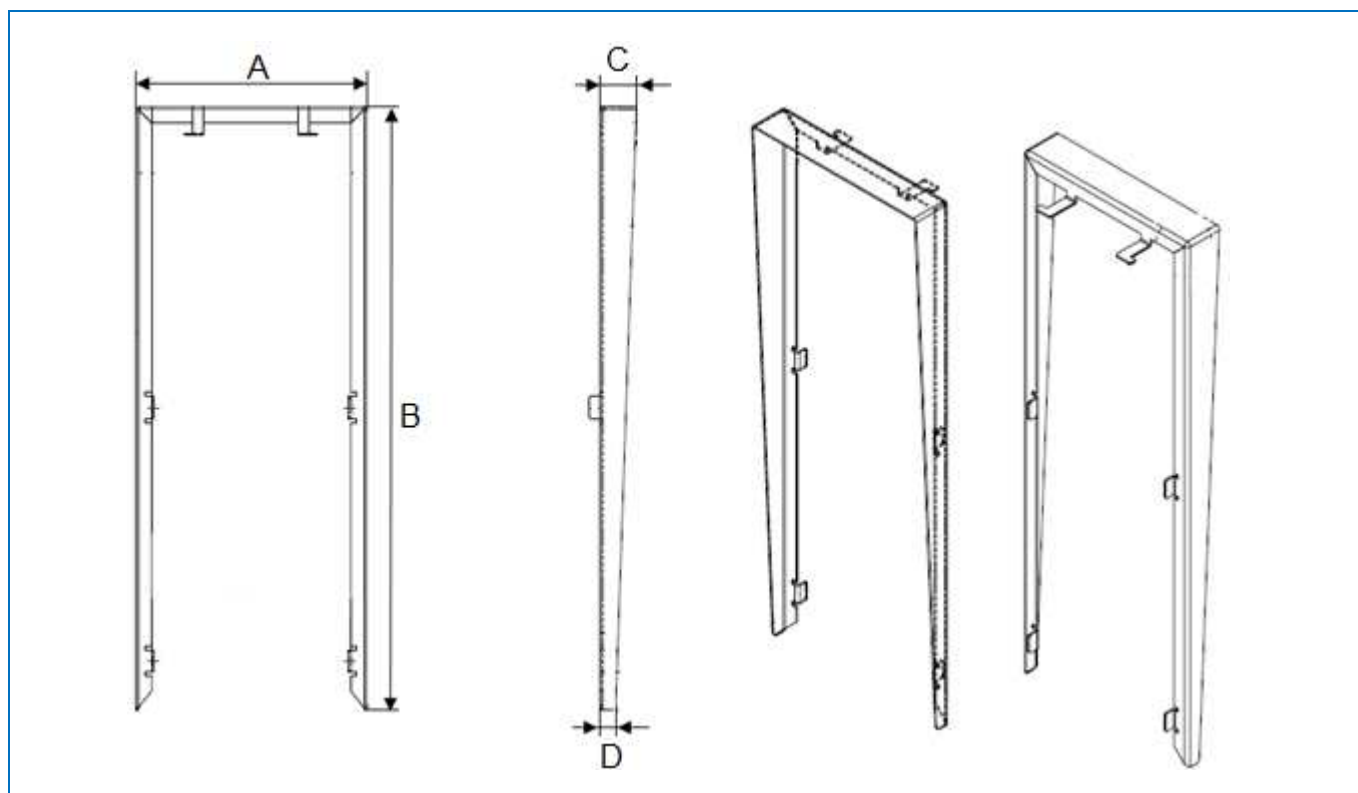

VISERAS PLACAS MEET

REFERENCIAS

REF	DESCRIPCIÓN	A	B	C	D
1457	VISERA PLACA MARINE	159 mm	414 mm	25 mm	11 mm
9515	VISERA DOBLE PLACA MARINE	314 mm	414 mm	25 mm	11 mm
9513	VISERA PLACA KIN	190 mm	406 mm	53 mm	9 mm
9512	VISERA PLACA MILO DIGITAL	160 mm	381 mm	50 mm	9 mm
9511	VISERA PLACA MILO 1L	123 mm	185 mm	50 mm	9 mm

CARACTERÍSTICAS

- Acero inoxidable 316L
- 1,5 mm de grosor