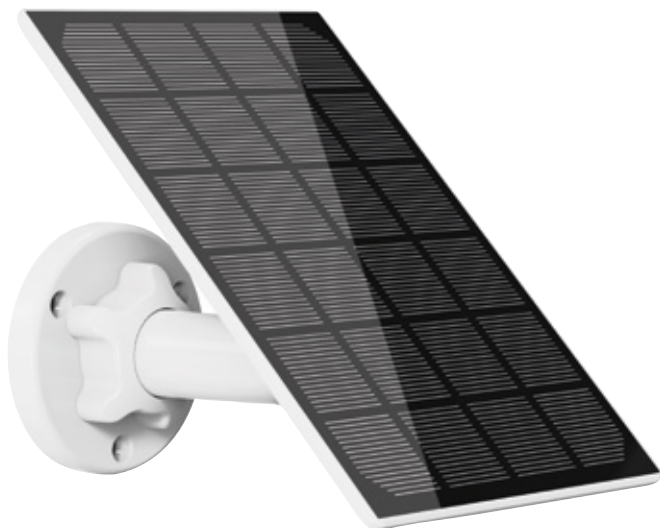

SOLAR PANEL

BEST WITH:

**Telecamera
Smart a batteria
Full HD (SUPiCM004)**

(not included)

CODICE SUPPSW001

CODICE A BARRE 8054242081497

CATEGORIA Pannello solare

CARATTERISTICHE Compatibile con qualsiasi fotocamera alimentata da batterie a 5V, 1 A CC. Cavo Micro USB, risparmio energetico, resistenza alle intemperie, eco-sostenibile.

DATI TECNICI

- Dimensioni: 17,5 x 16,5 x 12,0 cm
- Lunghezza del cavo (micro-USB): 2,50 m
- Peso: 233 g
- Potenza in uscita: 5 W
- Temperatura di funzionamento: -20,5 ~ 48,5 °C / -5 ~ 120 °F

CONFIGURAZIONE Grazie al design che lo protegge dalle intemperie, al supporto regolabile e ad un cavo di alimentazione di ben 2,5 m, potrai facilmente installarlo dove preferisci.

**CONTENUTO
CONFEZIONE** Pannello solare + cavo micro-USB, 4 viti, 3 tasselli per parete, supporto a parete, manuale istruzioni.

COLLO 28 pz