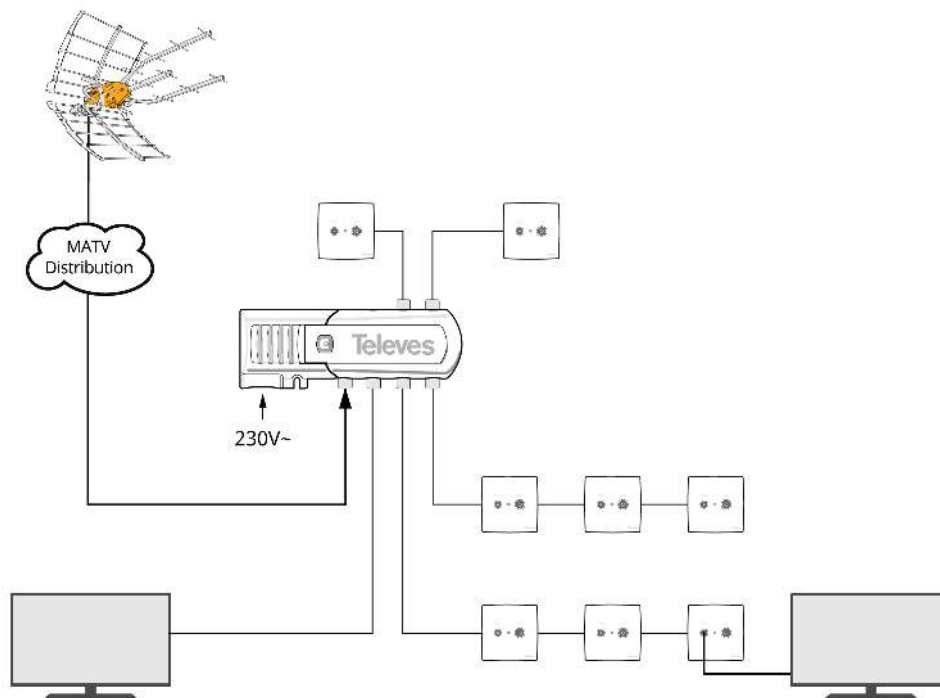

Características principales

- Control de ganancia manual, protegidos por una tapa abatible
- Atornillable en pared
- Conectores "CEI"

Notas de Aplicación

Connector type and number of outputs according to reference