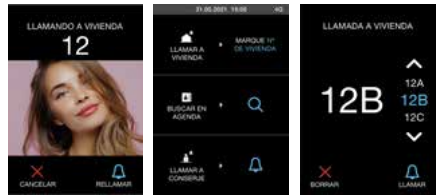

cora

by FERMAX

La entrada inteligente que todas las comunidades querrán tener

Iluminación para visión nocturna

Sensor de presencia

Ola de LEDs

Interactúa con el usuario indicando los estados que aparecen en pantalla para mayor facilidad de uso.

Altavoz CDS

Calidad de audio premium.

Cámara HD

Pantalla de 5" con tecnología LCD con funciones exclusivas.

Sensor de luminosidad

Lector de Proximidad

Teclado Accesible

Teclado retroiluminado fácil de ver y usar en condiciones de baja luminosidad.

Más seguridad.

Cámara color gran angular. Apertura por tarjeta o código o combinación de ambos.

Solución de conectividad accesible para todos dado que la tarjeta SIM 4G no conlleva ningún gasto extra para la comunidad de vecinos.