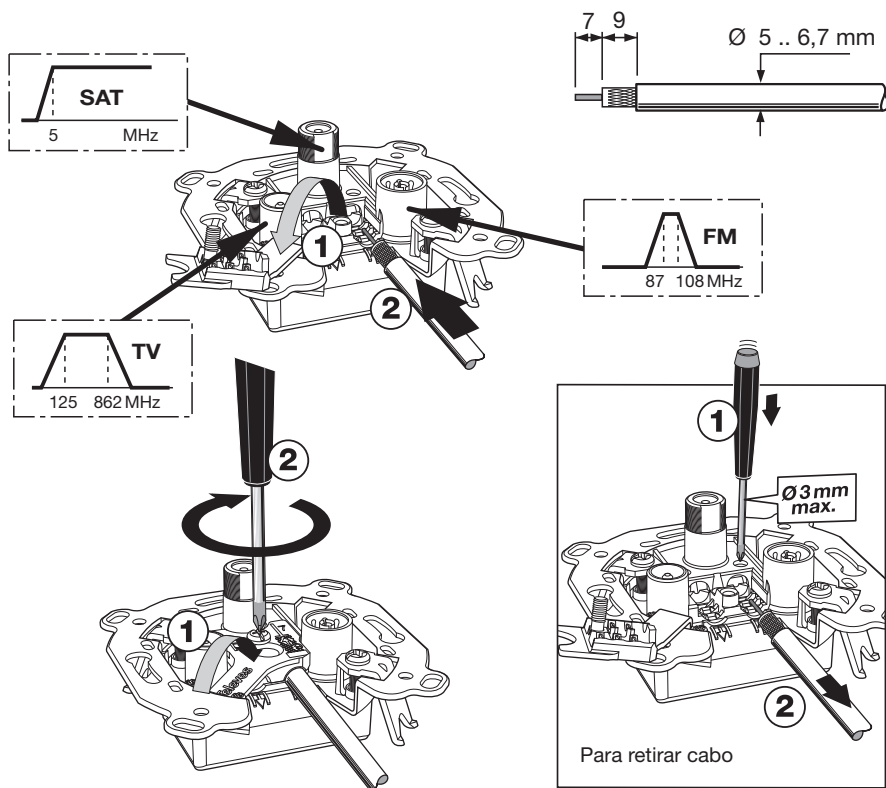

## Características técnicas

Margem de Frequências (MHz)		5 - 65	87 - 108	125 - 862	950-2150
Atenuação (dB)	IN => Saída SAT	< 4,5	< 3,8	< 5	< 6,5
	IN => Saída TV	----	----	< 5	----
	IN => Saída R	----	< 10	----	----
	TV => SAT	> 70	> 30	> 20	----
	R => SAT	> 65	> 25	> 30	----
Passagem DC (mA)	Saída TV	----			
	Saída SAT	350			
	Saída R	----			

## Accessórios

Ref. 544301

Ref. 5442

5250  
R-TV-SAT

Televes S.A. indica, sobre sua própria responsabilidade, que este produto está em conformidade com as directivas orientadoras 89/336/CEE e 73/23/CEE.  
Poderá obter a Declaração de Conformidade deste produto e informação complementar na pág. WEB: