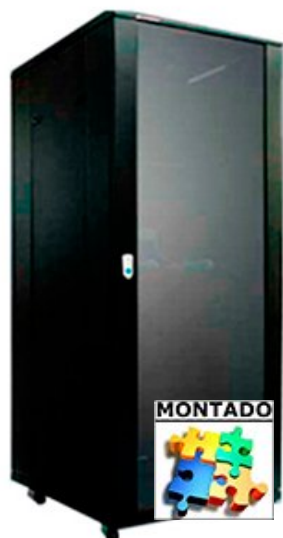

## Armario Rack de 19" de 42U, 800x1000mm. (Ancho/Fondo).

Referencia: NCB42-810-CAA

8414606666065

### Descripción:

Especialmente diseñados para albergar la electrónica principal y centralizar las conexiones de Redes de Comunicación de Voz y Datos. Se entrega TOTALMENTE MONTADO, sobre palet de madera a medida, embalado en Caja de Cartón, envuelto exteriormente con plástico retráctil y flejado. Disponibles multitud de accesorios (No incluidos). 1U Equivale a 1,75 pulgadas (44,45mm.) Y siempre corresponden a la medida longitudinal de los perfiles de 19".

### Características:

- Fabricado en chapa de acero de 1,5mm. laminada en frío.
- Pintado al horno en Color Negro RAL 9004 (Mate).
- Perfiles delanteros y Traseros de 19" grabados con las medidas en U.
- Medidas Exteriores: Alto - 42HU - 2055 mm · Ancho - 800 mm · Fondo - 1000 mm
- Grosor de los perfiles: 2.0 mm
- Grosor Puertas laterales: 1.2 mm
- Puerta delantera de cristal templado ahumado color Gris de 5mm. y cerradura con llave.
- Paneles laterales fácilmente desmontable.
- Puerta trasera metálica con ranuras de ventilación pasiva y cerradura.
- 4 Ruedas Incluidas y montadas (2 con freno y 2 sin freno)
- 4 Patas regulables en altura incluidas y montadas.
- Cumple las normativas ANSI/EIARS-310-D, DIN41491, PART1, IEC297-2, DIN41494, PART7, GB/T3047.2-92.

- Color Negro RAL 9004.