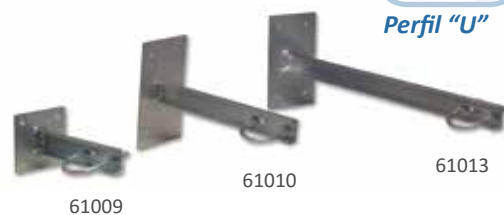

Garras Muro Tirafondos Alta Resistencia

REFERENCIA	Perfil "U"		
	61009	61010	61013
Longitud (mm)	200	300	650
Perfil (mm)	40 x 20 x 3	40 x 20 x 3	40 x 20 x 3
Placa (mm)	90 x 120	120 x 200	120 x 200
Diámetro mástil (mm)	Ø20-60	Ø20-60	Ø20-60
Cantidad /Embalaje	20 / Caja	10 / Caja	10 / Caja

Perfil "U"

REFERENCIA	Perfil "Rectangular"	
	61020	61021
Longitud (mm)	200	400
Perfil (mm)	60 x 40 x 3	60 x 40 x 3
Placa (mm)	150 x 120	150 x 120
Diámetro mástil (mm)	Ø30-50	Ø30-50
Cantidad /Embalaje	16 / Caja	8 / Caja

Perfil "Rectangular"

2

Soportes Especiales Mástiles

REFERENCIA	Chimenea / Suelo / Teja		
	60033	61036	61037
Aplicación	Mástil 50 mm	Mástil 40 mm	Mástil 40 mm
Fijación	Chimenea	Suelo	Teja
Dimensiones (mm)	400 x 330	150 x 120	210 x 200
Cantidad / Embalaje	8 / Caja	10 / Caja	6 / Caja