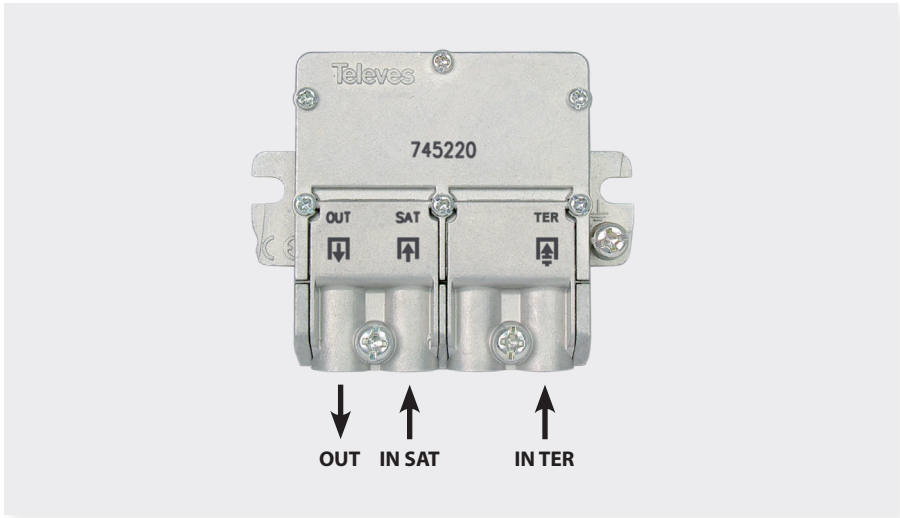

Mezclador MATV-FI / Misturador MATV-FI / Coupleur MATV-BIS / MATV-IF Combiner / Смеситель ЭФИР-FI / MATV-ZF-Combiner

Ref. 745220

 TECH INFO		Ref. 745220	
 ... 		TER	SAT
 ←...MHz...→		MHz	47 ... 790 950 ... 2400
 IN → [T] → OUT	IN TER ⇒ OUT	dB	1.5 >30
	IN SAT ⇒ OUT	dB	>35 1.5
 dB ↔		dB	>10 >10
DC PASS		V/A	- 50 / 0.5
		IP	23
 MIN ... MAX		°C	-5 ... +45
		g	45
		mm	57 × 45 × 12

Anclaje de brida para facilitar el conexionado
 Encaixe da braçadeira para facilitar a ligação
 Fixation de la bride pour simplifier la connexion
 Cable clamp joint for easy connection
 Фиксация зажима для удобства соединения
 Easy-F Anschluss um die Montage zu erleichtern

Ø 6,6 ± 0,5 mm

Mismo pelado para cables de una misma brida.
 Mesmo descarnado para cabos da mesma braçadeira
 Même decoupe du câble par bride
 Same stripping for cables with the same clamp
 Одинаковая зачистка кабелей одного зажима
 Kabel abisolieren und einstecken

Ø 5,5 ± 0,5 mm

Aplicación

Aplicação

Application

Application

Применение

Anwendung

Дата изготовления указана на упаковочной этикетке: D. мм/гг (мм = месяц / гг = год).