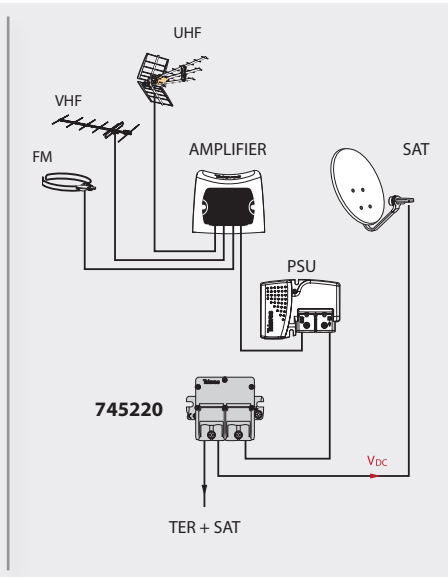

Aplicación

Aplicação

Application

Application

Применение

Anwendung

Дата изготовления указана на упаковочной этикетке: D. мм/гг (мм = месяц / гг = год).

Televés, S.A., CIF: A15010176, Rua/Benefica de Conxo, 17, 15706 Santiago de Compostela, SPAIN, tel: +34 981 522200, televés@televés.com. Произведено в Испании.

DECLARACIÓN DE CONFORMIDAD ■ DECLARATION OF CONFORMITY ■ DECLARAÇÃO DE CONFORMIDADE ■ DECLARATION OF CONFORMITE ■ DICHIARAZIONE DI CONFORMITÀ ■ DEKLARACJA ZGODNOŚCI ■ KONFORMITÄTSEKRLÄRUNG ■ ΠΙΣΤΟΠΟΙΗΤΙΚΟ ΣΥΜΜΟΡΦΩΣΗΣ ■ FÖRSÄKRAN OM ÖVERENSSTÄMMELSE ■ ДЕКЛАРАЦИЯ СООТВЕТСТВИЯ ■ ةقبطاطم لدا نايب

► <https://doc.televés.com>