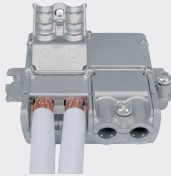

Mismo pelado para cables de una misma brida.
Mesmo descarnado para cabos da mesma braçadeira
Même decoupe du câble par bride
Same stripping for cables with the same clamp
Одинаковая зачистка кабелей одного зажима
Kabel abisolieren und einstecken