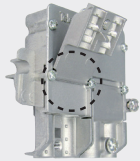

Mezclador MATV-FI / Misturador MATV-FI / Coupleur MATV-BIS / MATV-IF Combiner / Смеситель ЭФИР-FI / MATV-ZF-Combiner

Ref. 745220

 TECH INFO		Ref. 745220	
 ... 		TER	SAT
 ←...MHz...→		MHz	47 ... 790 950 ... 2400
 IN → [T] → OUT	IN TER ⇒ OUT	dB	1.5 >30
	IN SAT ⇒ OUT	dB	>35 1.5
 dB ↔		dB	>10 >10
DC PASS		V/A	- 50 / 0.5
		IP	23
 MIN ... MAX		°C	-5 ... +45
		g	45
		mm	57 × 45 × 12

Anclaje de brida para facilitar el conexionado
 Encaixe da braçadeira para facilitar a ligação
 Fixation de la bride pour simplifier la connexion
 Cable clamp joint for easy connection
 Фиксация зажима для удобства соединения
 Easy-F Anschluss um die Montage zu erleichtern