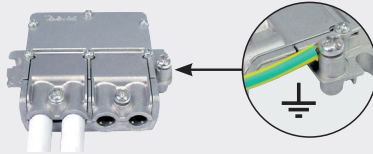

Anclaje de brida para facilitar el conexionado
Encaixe da braçadeira para facilitar a ligação
Fixation de la bride pour simplifier la connexion
Cable clamp joint for easy connection
Фиксация зажима для удобства соединения
Easy-F Anschluss um die Montage zu erleichtern

Ø 6,6 ± 0,5 mm

Mismo pelado para cables de una misma brida.
Mesmo descarnado para cabos da mesma braçadeira
Même decoupe du câble par bride
Same stripping for cables with the same clamp
Одинаковая зачистка кабелей одного зажима
Kabel abisolieren und einstecken

Ø 5,5 ± 0,5 mm

Aplicación

Aplicação

Application

Application

Применение

Anwendung

Дата изготовления указана на упаковочной этикетке: D. мм/гг (мм = месяц / гг = год).

Televés, S.A., CIF: A15010176, Rua/Benefica de Conxo, 17, 15706 Santiago de Compostela, SPAIN, tel: +34 981 522200, televés@televés.com. Произведено в Испании.

DECLARACIÓN DE CONFORMIDAD ■ DECLARATION OF CONFORMITY ■ DECLARAÇÃO DE CONFORMIDADE ■ DECLARATION OF CONFORMITE ■ DICHIARAZIONE DI CONFORMITÀ ■ DEKLARACJA ZGODNOŚCI ■ KONFORMITÄTSEKRLÄRUNG ■ ΠΙΣΤΟΠΟΙΗΤΙΚΟ ΣΥΜΜΟΡΦΩΣΗΣ ■ FÖRSÄKRAN OM ÖVERENSSTÄMMELSE ■ ДЕКЛАРАЦИЯ СООТВЕТСТВИЯ ■ ةقبطاطم لدا نايب

► <https://doc.televés.com>