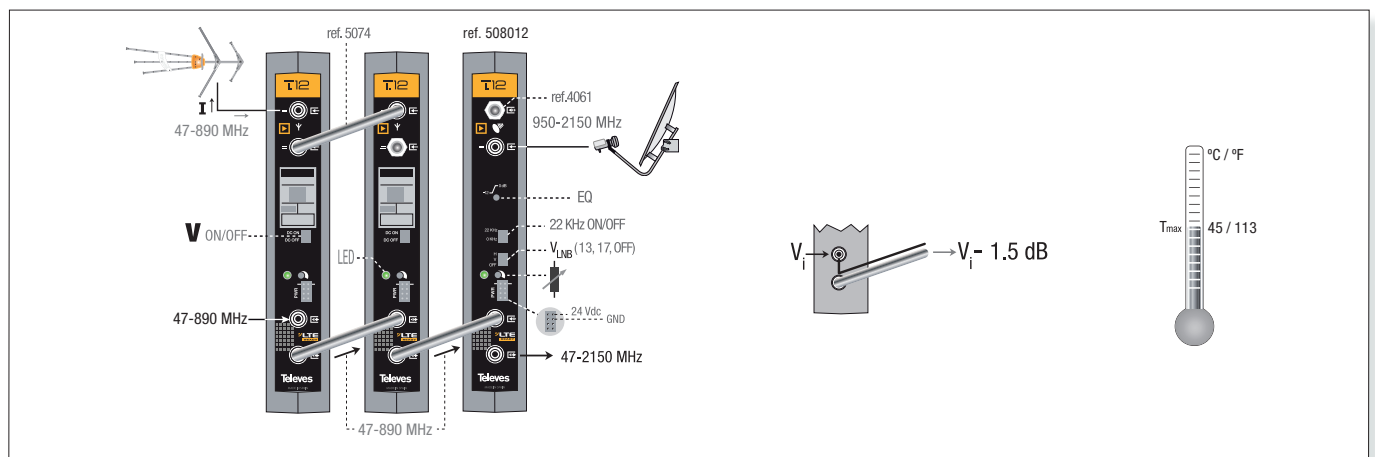

Amplificadores monocanal / Amplificadores monocanal / Amplificateurs monocanal / Single channel amplifiers / Amplificatore di singolo canale / Einkanal Verstärker / Wzmacnianie pojedynczego kanału / Канальный усилитель T.12

Características técnicas / Características técnicas / Caracteristiques techniques / Technical specifications / Caratteristiche Tecniche / Technische Daten / Specyfikacja techniczna / Технические характеристики

Ref.		508112	508212	508312	508712	509912	508812	508912	508612	509712	509812	509512	508012	
	f_w MHz	47 : 100	87.5 : 108	174 : 230	104 : 174	195 : 232	230 : 300	302 : 470	470 : 890			950...2150		
	BW MHz	CCIR	7	-	7	7	37	7	8	8	8	8	-	
		NTSC	6	-	6	-	-	-	-	6	6	6	-	
	G dB		50	35	45	58	45	58	58	50	55		35...50	
		AUTO	35	35	35	35	35	35	35	30	20	30	20	20
	V_{out} dBμV	A⁽¹⁾	123	114	123	125	-	124	125	125	111	125		124⁽²⁾
		D⁽¹⁾	-	-	-	-	114⁽³⁾	-	-	118	102	118		64⁽²⁾
		A⁽¹⁾	63	54	63	55	-	64	65	65	51	65		-
		D⁽¹⁾	-	-	-	-	54⁽³⁾	-	-	58	42	58		-
	I mA	100								95				400
V Vdc	24								24				13/17	
kHz	-				-				-				0/22	
Ic mA	70				70				95				130	
	P dB	≤1	<3	<3	<1	<3	<1	<1	<1	<3	<2		-	
	CCIR dB	R_{n±1}	-	-	-	-	-	-	-	>3	>18		-	
		R_{n±2}	>40	-	>30	>30	>20	>25	>30	>25	>50		-	
		R_{n±3}	-	-	-	-	-	-	-	-	>45	-		-
	NTSC dB	R_{n±1}	-	-	-	-	-	-	-	-	-	10		-
		R_{n±2}	>35	-	>25	-	-	-	-	>20	40		-	
		R_{n±3}	-	-	-	-	-	-	-	>40	-		-	
Noise Figure / Коэффициент шума	NF dB	<9								<11			<12.5	
	mm / in	107 x 35 x 198 / 4.2" x 1.3" x 7.8"												
	g / lb	600 / 1.3												
	IP	20												

(1): EN 50083-5; (2): DIN VDE0855/12; (3): $d_i = 50$ dB (2 ch. 4 MHz)