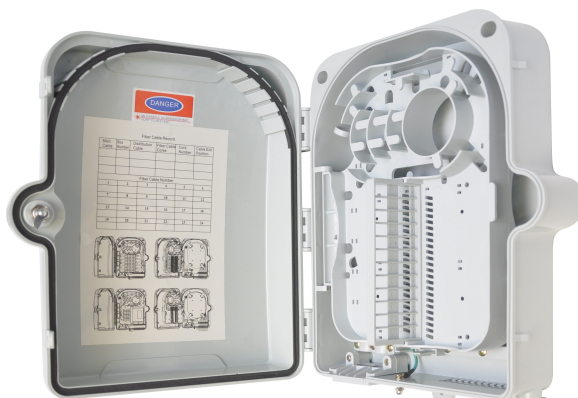

Producto

Caja de distribución 24 SC FTTH
24 SC FTTH distribution box

Marca

Tecatel

Código

FO-080010

Descripción del producto

- Caja de distribución para instalaciones FTTH
- Dispone de 2 entradas y 24 salidas para la segregación y distribución de fibra óptica
- Conectores SC
- Montaje en interior y exterior
- Totalmente estanca y resistente a la intemperie
- Incluye todos los accesorios para su montaje

Product description

- Distribution box for installations FTTH
- Provides 2 inputs and 24 outputs for segregation and fiber optic distribution
- SC connectors
- Mounting indoor and outdoor
- Totally watertight and weatherproof
- Includes all accessories for assembly

Características

- Capacidad para 24 fusiones
- Protección de radio de curvatura
- Posibilidad de albergar un splitter conectorizado
- Fabricado en plástico ABS
- Cumple la normativa ICT2

Features

- Capacity for 24 fusions
- Radius of curvature protection
- Possibility of hosting a connectorized splitter
- Made of plastic ABS
- Compliant with ICT2

Aplicaciones

- FTTH
- CATV
- Redes de área local

Applications

- FTTH
- CATV
- Local area networks

Especificaciones técnicas / Technical specifications

Entradas Input	2
Salidas Outputs	24
Adaptadores utilizados Used adapters	SC
Rango de temperatura de trabajo Operating temperature range	-40 °C~ +60 °C
Protección Protection	IP55
Dimensiones Dimensions	Alto 308 mm, Largo 230 mm , Ancho 100 mm High 308 mm, Long 230 mm, Width 100 mm
Peso Weight	1,1 kg