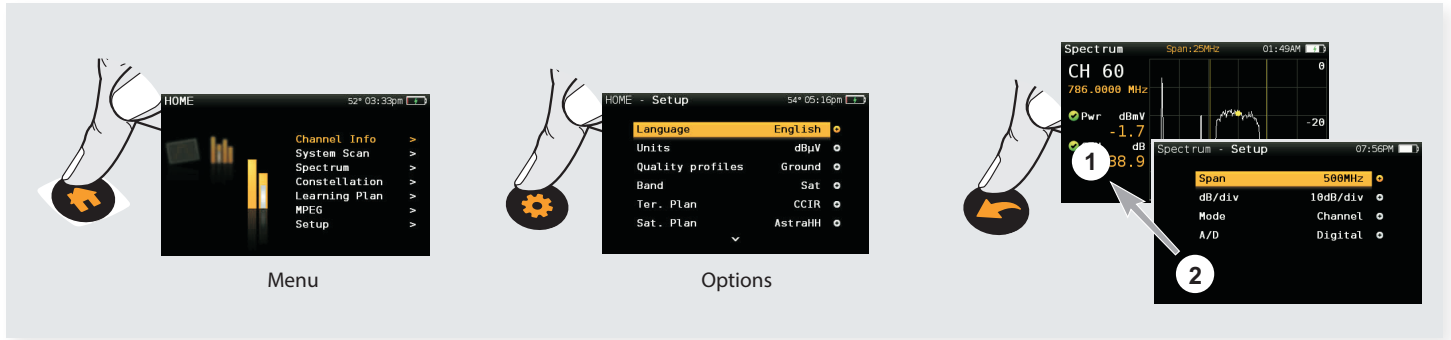

Digital Processing Handheld DVB Meter/Analyzer

Refs. 593501, 593502, 593503, 593504, 593505

Quick Guide

1. Load Battery

2. Power ON

3. Select language

4. Select geographical area

5. Registration process

4. Buttons

5. F-connector options

6. Reset

Reference	Description	EAN 13
593501	H30Evolution: DVB-S/S2 + DVB-T	8424450185346
593502	H30Evolution: DVB-S/S2 + DVB-T/T2	8424450185315
593503	H30Evolution: DVB-S/S2 + DVB-C (Annex A/C)	8424450185322
593504	H30Evolution: DVB-S/S2 + DVB-T/T2+DVB-C	8424450185339
Options	Description	EAN 13
593231	H30Evolution: DVB-T OPTION	8424450186183
593232	H30Evolution: DVB-T2 OPTION	8424450186190
593233	H30Evolution: DVB-C OPTION	8424450186206
593234	H30Evolution: dCSS OPTION	8424450186213
593235	H30Evolution: EXT. ENT TERREST. 120dBµV OPTION	-
593250	H30Evolution: Wi-Fi ANALYSER OPTION	