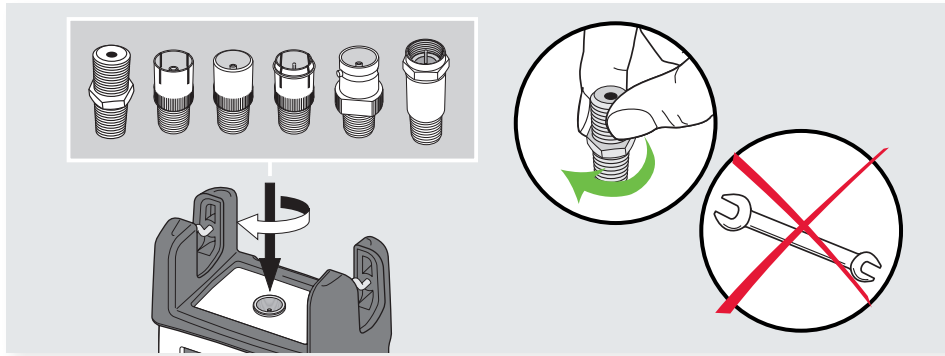

4. Buttons

5. F-connector options

6. Reset

Reference	Description	EAN 13
593501	H30Evolution: DVB-S/S2 + DVB-T	8424450185346
593502	H30Evolution: DVB-S/S2 + DVB-T/T2	8424450185315
593503	H30Evolution: DVB-S/S2 + DVB-C (Annex A/C)	8424450185322
593504	H30Evolution: DVB-S/S2 + DVB-T/T2+DVB-C	8424450185339
Options	Description	EAN 13
593231	H30Evolution: DVB-T OPTION	8424450186183
593232	H30Evolution: DVB-T2 OPTION	8424450186190
593233	H30Evolution: DVB-C OPTION	8424450186206
593234	H30Evolution: dCSS OPTION	8424450186213
593235	H30Evolution: EXT. ENT TERREST. 120dBµV OPTION	-
593250	H30Evolution: Wi-Fi ANALYSER OPTION	