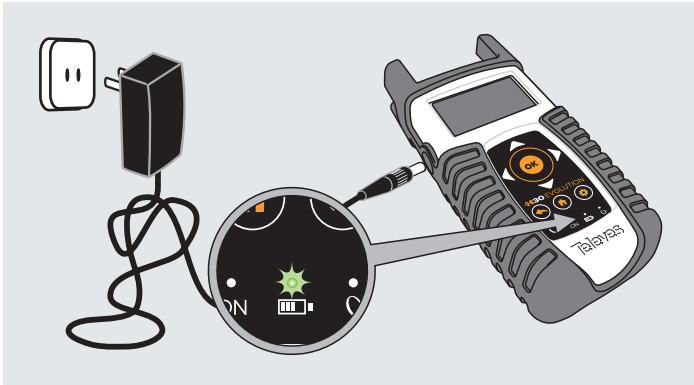

Digital Processing Handheld DVB Meter/Analyzer

Refs. 593501, 593502, 593503, 593504, 593505

Quick Guide

1. Load Battery

2. Power ON

3. Select language

4. Select geographical area

5. Registration process

4. Buttons

5. F-connector options

6. Reset

Reference	Description	EAN 13
593501	H30Evolution: DVB-S/S2 + DVB-T	8424450185346
593502	H30Evolution: DVB-S/S2 + DVB-T/T2	8424450185315
593503	H30Evolution: DVB-S/S2 + DVB-C (Annex A/C)	8424450185322
593504	H30Evolution: DVB-S/S2 + DVB-T/T2+DVB-C	8424450185339
Options	Description	EAN 13
593231	H30Evolution: DVB-T OPTION	8424450186183
593232	H30Evolution: DVB-T2 OPTION	8424450186190
593233	H30Evolution: DVB-C OPTION	8424450186206
593234	H30Evolution: dCSS OPTION	8424450186213
593235	H30Evolution: EXT. ENT TERREST. 120dBµV OPTION	-
593250	H30Evolution: Wi-Fi ANALYSER OPTION	