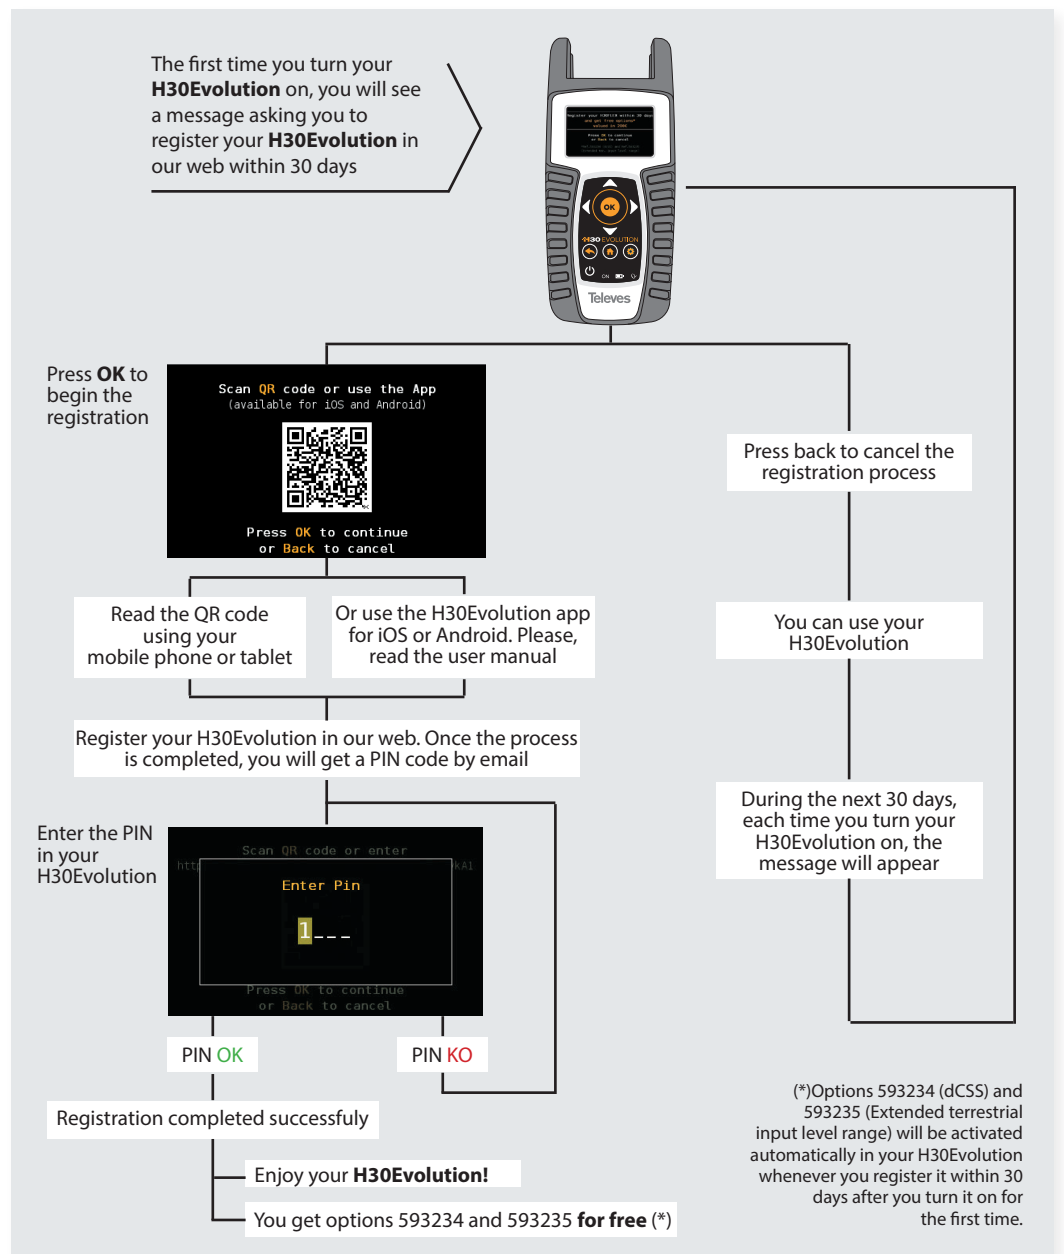

Digital Processing Handheld DVB Meter/Analyzer

Refs. 593501, 593502, 593503, 593504, 593505

Quick Guide

1. Load Battery

2. Power ON

3. Select language

4. Select geographical area

5. Registration process

4. Buttons

5. F-connector options

6. Reset

Reference	Description	EAN 13
593501	H30Evolution: DVB-S/S2 + DVB-T	8424450185346
593502	H30Evolution: DVB-S/S2 + DVB-T/T2	8424450185315
593503	H30Evolution: DVB-S/S2 + DVB-C (Annex A/C)	8424450185322
593504	H30Evolution: DVB-S/S2 + DVB-T/T2+DVB-C	8424450185339
Options	Description	EAN 13
593231	H30Evolution: DVB-T OPTION	8424450186183
593232	H30Evolution: DVB-T2 OPTION	8424450186190
593233	H30Evolution: DVB-C OPTION	8424450186206
593234	H30Evolution: dCSS OPTION	8424450186213
593235	H30Evolution: EXT. ENT TERREST. 120dBµV OPTION	-
593250	H30Evolution: Wi-Fi ANALYSER OPTION	