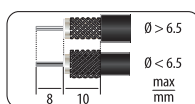

LTE Filters "Easy F"

Refs. 405202 (TSKM48LTE), 405203

Ref.		405202 (TSKM48LTE)		405203	
		47 - 694	733 - 862	47 - 694	733 - 862
← ...MHz... →	MHz	47 - 694	733 - 862	47 - 694	733 - 862
IN OUT	dB	1	> 25	1	> 25
	nº	1 / 1			
DC PASS IN ↔ OUT	mA	---		300	
	g	220			
	mm	88 x 79 x 42			
MIN ... MAX	°C	-5 ... +45			
	IP	23			

Typical application

ТЕХНИЧЕСКИЙ ПАСПОРТ ИЗДЕЛИЯ

Назначение: Фильтр LTE с коннекторами "EasyF", предназначенный для защиты от помех LTE/5G вещания телевизионных сигналов. Генерирует минимальные проходные потери.