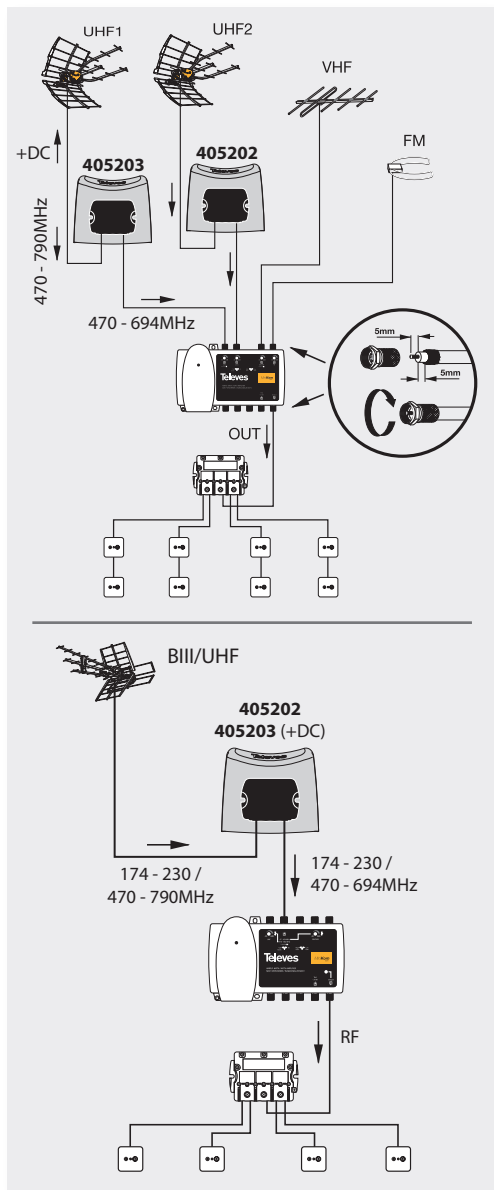

LTE Filters "Easy F"

Refs. 405202 (TSKM48LTE), 405203

Ref.		405202 (TSKM48LTE)		405203	
		47 - 694	733 - 862	47 - 694	733 - 862
← ...MHz... →	MHz	47 - 694	733 - 862	47 - 694	733 - 862
IN OUT	dB	1	> 25	1	> 25
	nº	1 / 1			
DC PASS IN ↔ OUT	mA	---		300	
	g	220			
	mm	88 x 79 x 42			
MIN ... MAX	°C	-5 ... +45			
	IP	23			

Typical application

ТЕХНИЧЕСКИЙ ПАСПОРТ ИЗДЕЛИЯ

Назначение: Фильтр LTE с коннекторами "EasyF", предназначенный для защиты от помех LTE/5G вещания телевизионных сигналов. Генерирует минимальные проходные потери.