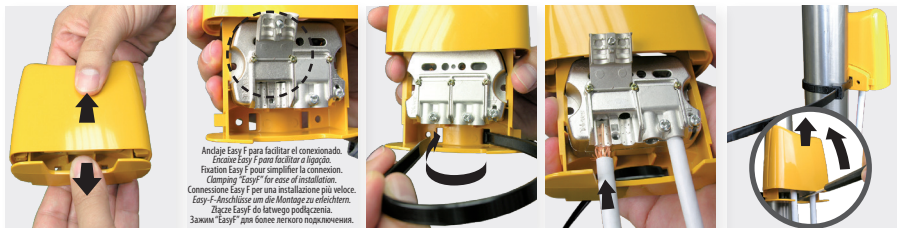

LTE Filters "Easy F"

Refs. 405202 (TSKM48LTE), 405203

Ref.		405202 (TSKM48LTE)		405203	
		47 - 694	733 - 862	47 - 694	733 - 862
← ...MHz... →	MHz	47 - 694	733 - 862	47 - 694	733 - 862
IN OUT	dB	1	> 25	1	> 25
	nº	1 / 1			
DC PASS IN ↔ OUT	mA	---		300	
	g	220			
	mm	88 x 79 x 42			
MIN ... MAX	°C	-5 ... +45			
	IP	23			

Typical application

ТЕХНИЧЕСКИЙ ПАСПОРТ ИЗДЕЛИЯ

Назначение: Фильтр LTE с коннекторами "EasyF", предназначенный для защиты от помех LTE/5G вещания телевизионных сигналов. Генерирует минимальные проходные потери.