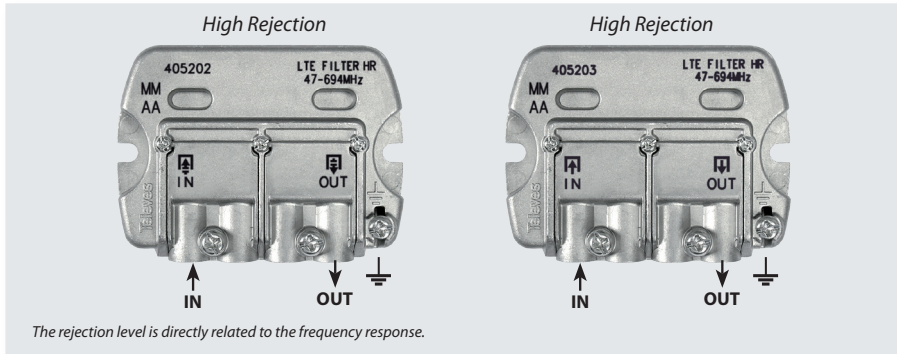

LTE Filters "Easy F"

Refs. 405202 (TSKM48LTE), 405203

Ref.		405202 (TSKM48LTE)		405203	
		47 - 694	733 - 862	47 - 694	733 - 862
← ...MHz... →	MHz	47 - 694	733 - 862	47 - 694	733 - 862
IN OUT	dB	1	> 25	1	> 25
	nº	1 / 1			
DC PASS IN ↔ OUT	mA	---		300	
	g	220			
	mm	88 x 79 x 42			
MIN ... MAX	°C	-5 ... +45			
	IP	23			

Typical application

ТЕХНИЧЕСКИЙ ПАСПОРТ ИЗДЕЛИЯ

Назначение: Фильтр LTE с коннекторами "EasyF", предназначенный для защиты от помех LTE/5G вещания телевизионных сигналов. Генерирует минимальные проходные потери.