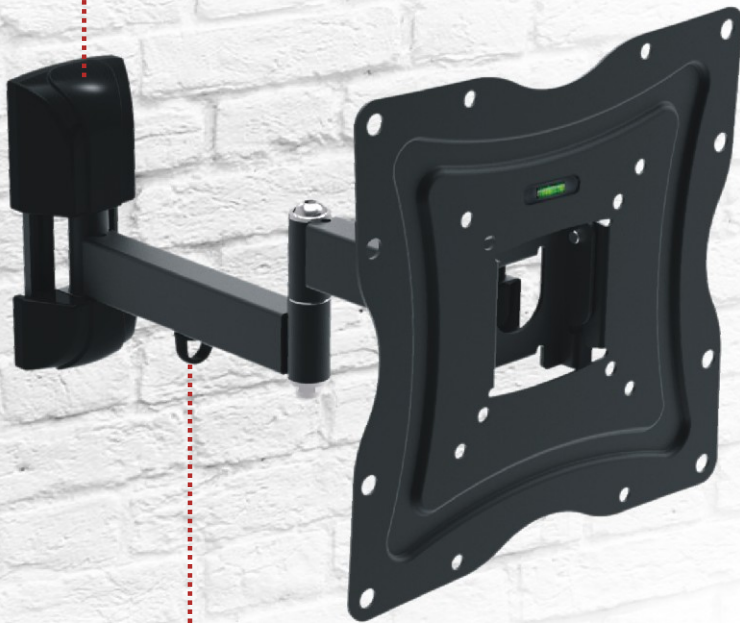

AX FLEXI DUO 13"~42"

WALL MOUNT FOR PLASMA / LCD / LED
WANDHALTERUNG FÜR PLASMA / LCD / LED
UCHWYT DO TELEWIZORÓW PLASMA / LCD / LED

Cover screws /
Schrauben Abdeckung /
Osłona na śruby