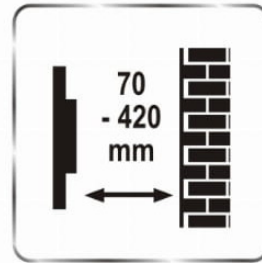

Screen size /
TV Format /
Rozmiar ekranu

Spirit level /
Wasserwaage /
Wbudowana poziomica

Max weight /
Max. Belastung /
Maksymalna waga

All fixings included /
Zubehör /
Akcesoria do montażu

Wall distance /
Wandabstand /
Odległość od ściany

Easy & fast installation /
Einfache und schnelle Installation
Szybka i łatwa instalacja

Colour /
Farbe /
Kolor

VESA:
400x400mm
(MAX)

TILT: +/- 15°
NEIGBARKEIT: +/- 15°
NACHYLENIE: +/- 15°

SWIVEL: 180°
SCHWENKBARKEIT: 180°
KĄT OBROTU: 180°