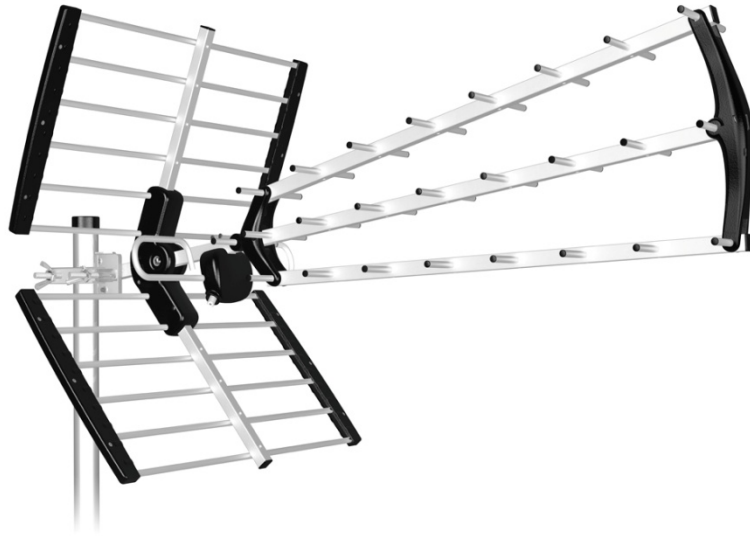

Producto / Product

Marca / Brand

Código / Reference

Antena BKM Triple Plegable, UHF, G18 dB LTE 700, negra

Tecatel ANT-BKM18B700 / 030112373

Descripción del producto

- Antena triple UHF, G= 18 dB
- Ideal para recepción de Televisión Digital Terrestre (TDT)
- Aluminio de 16,5 mm de sección en eje principal
- Conector F
- Reflectores y estructura plegables
- Montaje rápido y sencillo, sin necesidad de herramientas
- Antena HD
- Abrazadera reforzada
- Plástico ABS con protección UV
- Tecnología LTE 5G

Product information

- UHF triple antenna, G= 18 dB
- Specially designed for Digital Terrestrial Television reception
- 16,5 mm section aluminium in central axis
- F connector
- Folding reflectors and structure
- Easy to install, without tools
- HD antenna
- Reinforced clamp
- ABS plastic with UV protection
- LTE 5G technology

Especificaciones técnicas / Technical specifications

Frecuencia Frequency	470 - 694 MHz
Canales Channels	UHF 21 – 48
Número de elementos Number of elements	25
Ganancia Gain	18 dB
Relación D/A (delante-atrás) F/B (front-back) ratio	>27 dB
Ángulo de apertura Beam width	2 x 27°
Polarización Polarization	Horizontal / Vertical
Conector Connector	45 ° F
Longitud Antenna length	1150 mm
Peso Weight	1,560 Kg
Diámetro máx. del mástil Max. mast size	60 mm