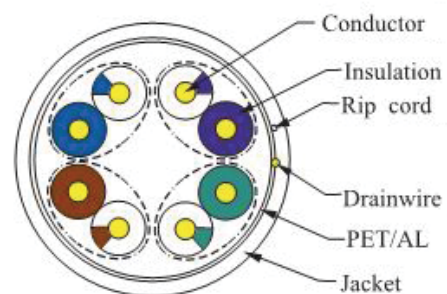

Bobina de cable Cat 5e FTP 24AWG

Características

Cable de red FTP Cat 5e rígido y funda tipo PVC

Color del cable gris

Metrado AWG 24

Puede transmitir datos a velocidades de hasta 100 Mbps a frecuencias de hasta 100 MHz

Cumple con las normativas ANSI/ TIA/EIA568-B IEC11801-2 y Cenelec EN 50173-1/EN50288-3-2

Embalaje en caja de cartón impreso con etiqueta con descripción

Dibujos técnicos

Cable Structure	
Conductor:	
Pairs	4
AWG	24
Dia. of Conductors	0.5±0.01mm
Material	ECCA
Elongation	>8%
Insulation:	
Material	HDPE
Thickness	0.25mm
Dia.	∅1.01±0.05mm
Elongation	>300%
Color Cord	1. white blue/blue. 2. white green/green. 3. white brown/brown. 4. white orange/orange.
Screen	ALFOIL (0.04MM) + 0.45 ECCA
Sheath:	
Material	PVC
Thickness	∅0.55±0.15mm
Dia.	∅5.8±0.2mm
Color	Grey
Packing:	1000 feet or 328 feet / Box

Las especificaciones e imágenes están sujetas a cambios sin previo aviso.
Los nombres referidos y las marcas registradas son pertenecen a sus propietarios.

Datos técnicos

Electrical Characteristics (20°C)		
Standard:	TIA/EIA-568-B-2&IEC/ISO11801	
Tests:	Units	Spec.
15. Conductor D.C. Resistance	$\Omega/100m$	<28.1
16. Imbalance of Pair D.C. Resistance	%	<2.5
17. Insulation Resistance	M Ω KM	>5000
18. Capacitance	nF/100m	<5.6
19. Imbalance of Capacitance	pF/100m	<330
20. Dielectric Strength between Pairs	Kv/min	<1.0
21. Characteristic impedance (1~100MHZ)	Ω	100±15

Mechanical and Environmental Specifications	
Operating Temp. range:	-45°C~+ 65°C
Maximun working voltage:	30V

Referencia	Código EAN	Uds. caja	Longitud
------------	------------	-----------	----------

CAB-05100-BFT	8436539914297	4	100 m
CAB-05305-BFT	8436539912354	2	305 m