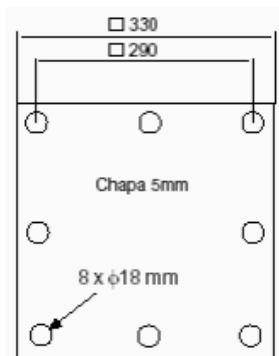

Producto / Product

Marca / Brand

Código / Reference

Soporte suelo, Ø 100, largo 1000, para antenas de 200-240BF

Tecatel

PS-100/1000 / 010300844

DESCRIPCIÓN

- Para antenas AL-G185BF, AL-G185BP, AL-G190, AL-G220, AL-G240BF, E240BFHG, EG240BP y EPR180.
- Sujeción a suelo mediante 8 tornillos máximo M18.
- Tubo de hierro de 100 mm. de diámetro y 2 mm. de espesor.
- Base de chapa de hierro de 330 x 330 x 5 mm de espesor unida al tubo mediante soldadura eléctrica.
- Protección anticorrosión mediante electrozincado.
- Tapón de plástico para la estanqueidad interior del tubo.

ESPECIFICACIONES

Altura	1000 mm
Dimensiones de placa	330 x 330 mm
Material	Acero galvanizado
Peso	10 kg

El propietario de la marca se reserva el derecho a modificar las especificaciones técnicas sin previo aviso / The brand owner reserves the right to modify the technical specifications without previous notice