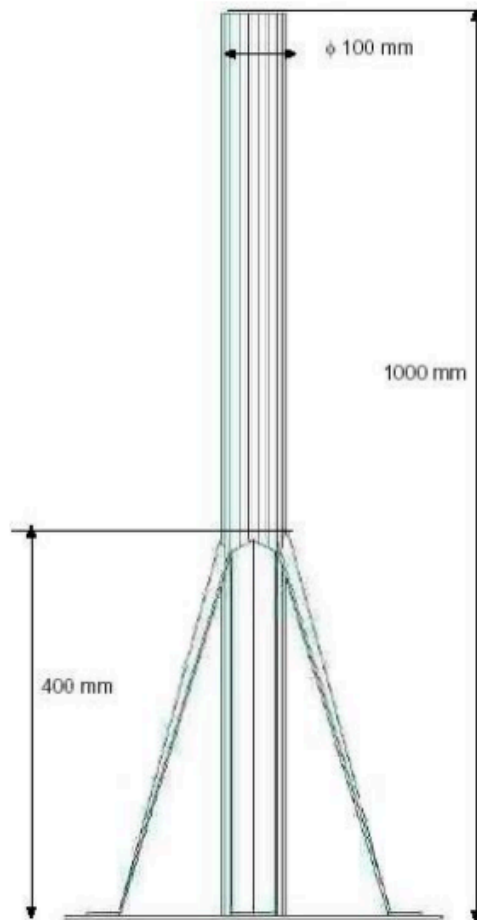

Producto / Product

Marca / Brand

Código / Reference

Soporte suelo, Ø 100, largo 1000, para antenas de 200-240BF

Tecatel

PS-100/1000 / 010300844

DESCRIPCIÓN

- Para antenas AL-G185BF, AL-G185BP, AL-G190, AL-G220, AL-G240BF, E240BFHG, EG240BP y EPR180.
- Sujeción a suelo mediante 8 tornillos máximo M18.
- Tubo de hierro de 100 mm. de diámetro y 2 mm. de espesor.
- Base de chapa de hierro de 330 x 330 x 5 mm de espesor unida al tubo mediante soldadura eléctrica.
- Protección anticorrosión mediante electrozincado.
- Tapón de plástico para la estanqueidad interior del tubo.

ESPECIFICACIONES

Altura	1000 mm
Dimensiones de placa	330 x 330 mm
Material	Acero galvanizado
Peso	10 kg

El propietario de la marca se reserva el derecho a modificar las especificaciones técnicas sin previo aviso / The brand owner reserves the right to modify the technical specifications without previous notice