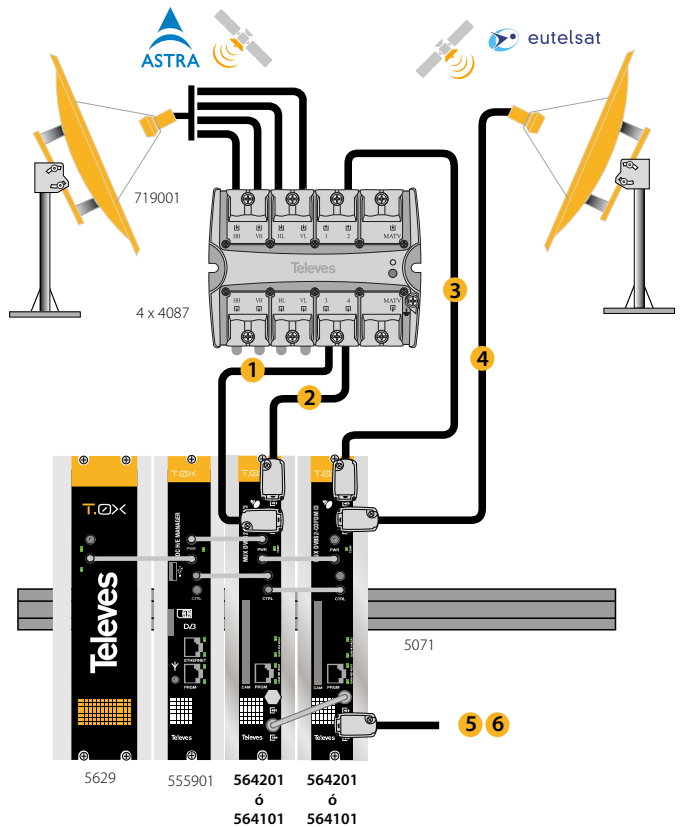

TRANSMODULADORES con REMULTIPLEXADO

Generan un Múltiplex con contenidos provenientes de tres transpondedores TVSAT

✓ FUNCIONES PRINCIPALES

- **Edición del Service_ID** permitiendo que todos los STB/televisores de la instalación detecten automáticamente cambios de contenidos programados por el instalador, sin que sea necesario volver a resintonizarlos.
- **Control del Service_ID:** el dispositivo alerta de si se ha configurado el mismo Service_ID en más de un servicio para que se proceda a cambiarlo.
- **Eliminación total o selectiva** de los servicios presentes en el múltiplex para que no sean detectados y memorizados por los televisores o STB's.
- **Configurable y monitorizable remotamente** mediante el controlador de cabeceras (ref.5559, 555901).
- **Edición y control** de TS_ID, Network_ID, Original Network_ID y Cell_ID.
- **LCN (Logical Channel Number)** que permite asignar a los servicios presentes en el múltiplex de salida un identificador para su ordenación en los receptores.
- **Filtrado selectivo de PID (Package Identifier)** para optimizar el uso de la CAM.

EJEMPLO DE APLICACIÓN

1	2	3	4	
<table border="1"> <tr><td>12226 H</td><td>RTL Austria</td></tr> <tr><td></td><td>Vox Austria</td></tr> <tr><td></td><td>RTL2 Austria</td></tr> <tr><td></td><td>Super RTL Austria</td></tr> <tr><td></td><td>Vox Schweiz</td></tr> <tr><td></td><td>SES Test Card</td></tr> <tr><td></td><td>Eurosport Germany</td></tr> <tr><td></td><td>HSE 24 Extra</td></tr> <tr><td></td><td>Euronews</td></tr> </table>	<table border="1"> <tr><td>11778 V</td><td>CanalSAT France</td></tr> <tr><td></td><td>CNN International Europe</td></tr> </table>	<table border="1"> <tr><td>11597V</td><td>SES</td></tr> <tr><td></td><td>CNBC Europe</td></tr> <tr><td></td><td>BBC World News</td></tr> <tr><td></td><td>Best of Shopping</td></tr> <tr><td></td><td>M6 Boutique</td></tr> <tr><td></td><td>RMC Découverte HD</td></tr> <tr><td></td><td>SonLife Broadcasting</td></tr> </table>	<table border="1"> <tr><td>12604 H</td><td>Sky News Int.</td></tr> <tr><td></td><td>WDR Fernsehen Aachen</td></tr> <tr><td></td><td>WDR Fernsehen Köln</td></tr> <tr><td></td><td>WDR Studio Wuppertal</td></tr> <tr><td></td><td>WDR Studio Bonn</td></tr> <tr><td></td><td>WDR Studio Duisburg</td></tr> <tr><td></td><td>Radio Horeb</td></tr> <tr><td></td><td>Radio Neue Hoffnung</td></tr> <tr><td></td><td>Radio Maryja</td></tr> </table>	<table border="1"> <tr><td>10992 V</td><td>Rai Movie</td></tr> <tr><td></td><td>Rai 1</td></tr> <tr><td></td><td>Rai 2</td></tr> <tr><td></td><td>Rai 3</td></tr> <tr><td></td><td>Rai 4</td></tr> <tr><td></td><td>Rai News</td></tr> <tr><td></td><td>Rai radio Fd4</td></tr> <tr><td></td><td>Rai radio 1 AM</td></tr> <tr><td></td><td>Rai radio 2</td></tr> <tr><td></td><td>Rai radio 3</td></tr> </table>

- Ejemplo en el que un módulo recibe señales de Astra en dos bandas (señales 1 y 2) y otro módulo recibe señales de Astra y Eutelsat (señales 3 y 4).
- El MÚX 1 (señal 5) contiene servicios de distintas bandas (y polaridades) del satélite ASTRA.
- El MÚX 2 (señal 6) contiene servicios de Astra y Eutelsat.
- Con el Controlador de Cabeceras y el módulo EasySwitch, puede conmutarse remotamente las entradas de cualquiera de los módulos.

5	6
<table border="1"> <tr><td>MÚX 1</td><td>CNBC Europe</td></tr> <tr><td></td><td>BBC World News</td></tr> <tr><td></td><td>CNN International Europe</td></tr> <tr><td></td><td>Eurosport Germany</td></tr> <tr><td></td><td>Euronews</td></tr> </table>	<table border="1"> <tr><td>MÚX 2</td><td>Sky News Int.</td></tr> <tr><td></td><td>Rai 1</td></tr> <tr><td></td><td>Rai 2</td></tr> <tr><td></td><td>Rai 3</td></tr> <tr><td></td><td>Rai News</td></tr> </table>