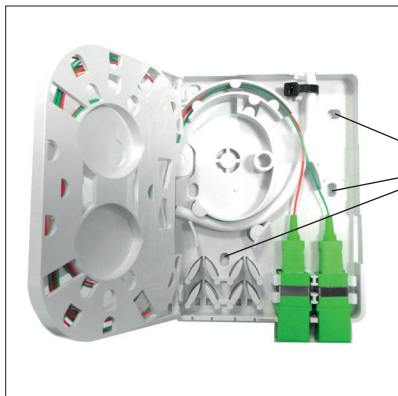

PAUF-002 (8221) ROSETA FIBRA ÓPTICA CON BANDEJA FUSIÓN + 2x ADAPTADOR SC/APC + 2 PIGTAILS DE 1,5 m

- Roseta para instalaciones de fibra óptica FTTH para interiores de edificios y vivienda.
- Fabricada en ABSUL94-V0 de alta calidad con capacidad para 2 cables de acometida más 2 terminales SC.
- Dispone de bandeja abatible con capacidad para 2 protectores empalme fusión y espacio suficiente para organización de fibras de reserva.
- Permite acceder con el cable de acometida por diversas vías: inferior, superior y lateral lo que aporta gran versatilidad.
- Adaptadores SC/APC con tapa guardapolvo abatible automática.

Contenido del embalaje:

- 1 Roseta fibra óptica con bandeja fusión
- 2 Pigtails conectorizados LSZH
- 2 Adaptadores SC/APC
- 2 Protectores de empalme fusión
- 2 Tirafondos+tacos

orificios para fijación mural

zona de sujeción de fusiones

Normativa

IEC 60874-14, 60793-2-10 A1a
 IEC 793, 794-1 E1 E3, 11801 2nd Ed.
 CECC 86115-801, ICEA-596,
 Telcordia GR-326, GR-409-CORE
 EIA/TIA 604-3A, 568, 455
 EN 50173, JIS C5973 F04,
 ITU-T G.651, G.652