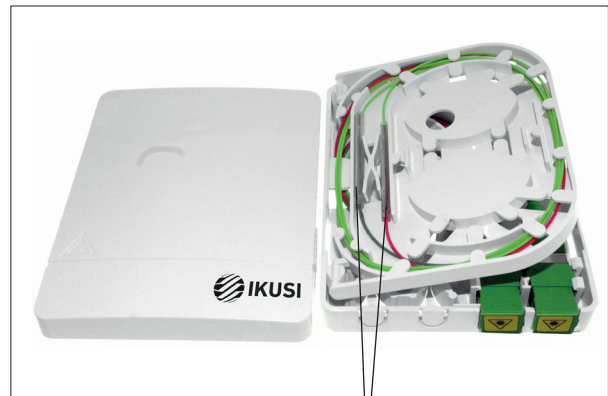

PAUF-002 (8221) ROSETA FIBRA ÓPTICA CON BANDEJA FUSIÓN + 2x ADAPTADOR SC/APC + 2 PIGTAILS DE 1,5 m

- Roseta para instalaciones de fibra óptica FTTH para interiores de edificios y vivienda.
- Fabricada en ABSUL94-V0 de alta calidad con capacidad para 2 cables de acometida más 2 terminales SC.
- Dispone de bandeja abatible con capacidad para 2 protectores empalme fusión y espacio suficiente para organización de fibras de reserva.
- Permite acceder con el cable de acometida por diversas vías: inferior, superior y lateral lo que aporta gran versatilidad.
- Adaptadores SC/APC con tapa guardapolvo abatible automática.

Contenido del embalaje:

- 1 Roseta fibra óptica con bandeja fusión
- 2 Pigtails conectorizados LSZH
- 2 Adaptadores SC/APC
- 2 Protectores de empalme fusión
- 2 Tirafondos+tacos

orificios para fijación mural