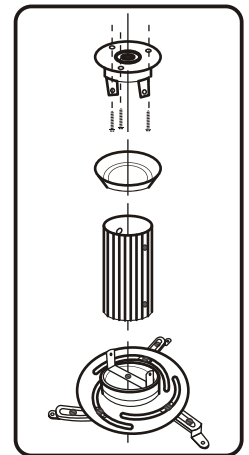

Max weight
Max. Belastung
Maksymalna waga

Tilt: -30°/+30°
Neigbarkeit: -30°/+30°
Nachylenie: -30°/+30°

Swivel: 360°
Schwenkbarkelt: 360°
Kąt obrotu: 360°

Universal
Universal
Uniwersalny

Ceiling distance
Deckenabstand
Odległość od sufitu

All fixings included
Zubehör
Akcesoria do montażu

Colour
Farbe
Kolor