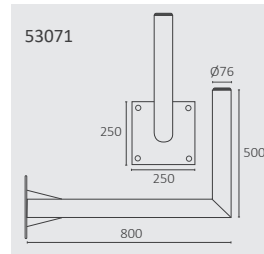

Soportes Pared

	Parábola Ø100-160 cm				
REFERENCIA	53041	53069	53068	53070	53071
Modelo	LD560- Ø50	LD560- Ø60	LE640- Ø70	LE500- Ø76	LE800- Ø76
Tipo	"L"	"L"	"L"	"L"	"L"
Separación pared (mm)	560	560	640	500	800
Tubo (mm)	Ø50	Ø60	Ø70	Ø76	Ø76
Placa (mm)	D (200 x 200)	D (200 x 200)	E (250 x 250)	E (250 x 250)	E (250 x 250)
Cantidad/ Embalaje	1	1	1	1	1

	Parábola Ø180 cm	
REFERENCIA	53020 -	53021
Modelo	LE500- Ø80	LE800- Ø80
Tipo	"L"	"L"
Separación pared (mm)	500	800
Tubo (mm)	Ø80	Ø80
Placa (mm)	E (250 x 250)	E (250 x 250)
Cantidad/ Embalaje	1	1