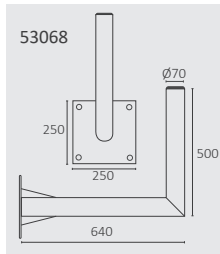

Soportes Pared

	Parábola Ø100-160 cm				
REFERENCIA	53041	53069	53068	53070	53071
Modelo	LD560- Ø50	LD560- Ø60	LE640- Ø70	LE500- Ø76	LE800- Ø76
Tipo	"L"	"L"	"L"	"L"	"L"
Separación pared (mm)	560	560	640	500	800
Tubo (mm)	Ø50	Ø60	Ø70	Ø76	Ø76
Placa (mm)	D (200 x 200)	D (200 x 200)	E (250 x 250)	E (250 x 250)	E (250 x 250)
Cantidad/ Embalaje	1	1	1	1	1

	Parábola Ø180 cm	
REFERENCIA	53020 -	53021
Modelo	LE500- Ø80	LE800- Ø80
Tipo	"L"	"L"
Separación pared (mm)	500	800
Tubo (mm)	Ø80	Ø80
Placa (mm)	E (250 x 250)	E (250 x 250)
Cantidad/ Embalaje	1	1