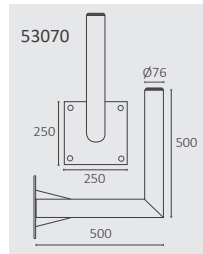

Soportes Pared

	Parábola Ø100-160 cm				
REFERENCIA	53041	53069	53068	53070	53071
Modelo	LD560- Ø50	LD560- Ø60	LE640- Ø70	LE500- Ø76	LE800- Ø76
Tipo	"L"	"L"	"L"	"L"	"L"
Separación pared (mm)	560	560	640	500	800
Tubo (mm)	Ø50	Ø60	Ø70	Ø76	Ø76
Placa (mm)	D (200 x 200)	D (200 x 200)	E (250 x 250)	E (250 x 250)	E (250 x 250)
Cantidad/ Embalaje	1	1	1	1	1

	Parábola Ø180 cm	
REFERENCIA	53020 -	53021
Modelo	LE500- Ø80	LE800- Ø80
Tipo	"L"	"L"
Separación pared (mm)	500	800
Tubo (mm)	Ø80	Ø80
Placa (mm)	E (250 x 250)	E (250 x 250)
Cantidad/ Embalaje	1	1