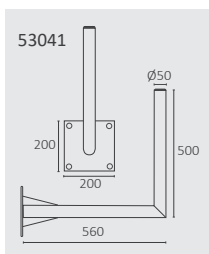

Soportes Pared

	Parábola Ø100-160 cm				
REFERENCIA	53041	53069	53068	53070	53071
Modelo	LD560- Ø50	LD560- Ø60	LE640- Ø70	LE500- Ø76	LE800- Ø76
Tipo	"L"	"L"	"L"	"L"	"L"
Separación pared (mm)	560	560	640	500	800
Tubo (mm)	Ø50	Ø60	Ø70	Ø76	Ø76
Placa (mm)	D (200 x 200)	D (200 x 200)	E (250 x 250)	E (250 x 250)	E (250 x 250)
Cantidad/ Embalaje	1	1	1	1	1

	Parábola Ø180 cm	
REFERENCIA	53020 -	53021
Modelo	LE500- Ø80	LE800- Ø80
Tipo	"L"	"L"
Separación pared (mm)	500	800
Tubo (mm)	Ø80	Ø80
Placa (mm)	E (250 x 250)	E (250 x 250)
Cantidad/ Embalaje	1	1