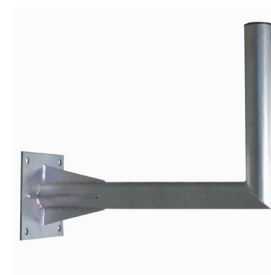

Soportes Pared

	Parábola Ø100-160 cm				
REFERENCIA	53041	53069	53068	53070	53071
Modelo	LD560- Ø50	LD560- Ø60	LE640- Ø70	LE500- Ø76	LE800- Ø76
Tipo	"L"	"L"	"L"	"L"	"L"
Separación pared (mm)	560	560	640	500	800
Tubo (mm)	Ø50	Ø60	Ø70	Ø76	Ø76
Placa (mm)	D (200 x 200)	D (200 x 200)	E (250 x 250)	E (250 x 250)	E (250 x 250)
Cantidad/ Embalaje	1	1	1	1	1

	Parábola Ø180 cm	
REFERENCIA	53020 -	53021
Modelo	LE500- Ø80	LE800- Ø80
Tipo	"L"	"L"
Separación pared (mm)	500	800
Tubo (mm)	Ø80	Ø80
Placa (mm)	E (250 x 250)	E (250 x 250)
Cantidad/ Embalaje	1	1