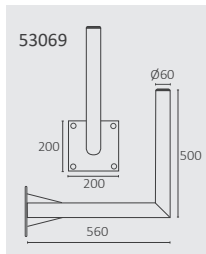

Soportes Pared

	Parábola Ø100-160 cm				
REFERENCIA	53041	53069	53068	53070	53071
Modelo	LD560- Ø50	LD560- Ø60	LE640- Ø70	LE500- Ø76	LE800- Ø76
Tipo	"L"	"L"	"L"	"L"	"L"
Separación pared (mm)	560	560	640	500	800
Tubo (mm)	Ø50	Ø60	Ø70	Ø76	Ø76
Placa (mm)	D (200 x 200)	D (200 x 200)	E (250 x 250)	E (250 x 250)	E (250 x 250)
Cantidad/ Embalaje	1	1	1	1	1

	Parábola Ø180 cm	
REFERENCIA	53020 -	53021
Modelo	LE500- Ø80	LE800- Ø80
Tipo	"L"	"L"
Separación pared (mm)	500	800
Tubo (mm)	Ø80	Ø80
Placa (mm)	E (250 x 250)	E (250 x 250)
Cantidad/ Embalaje	1	1